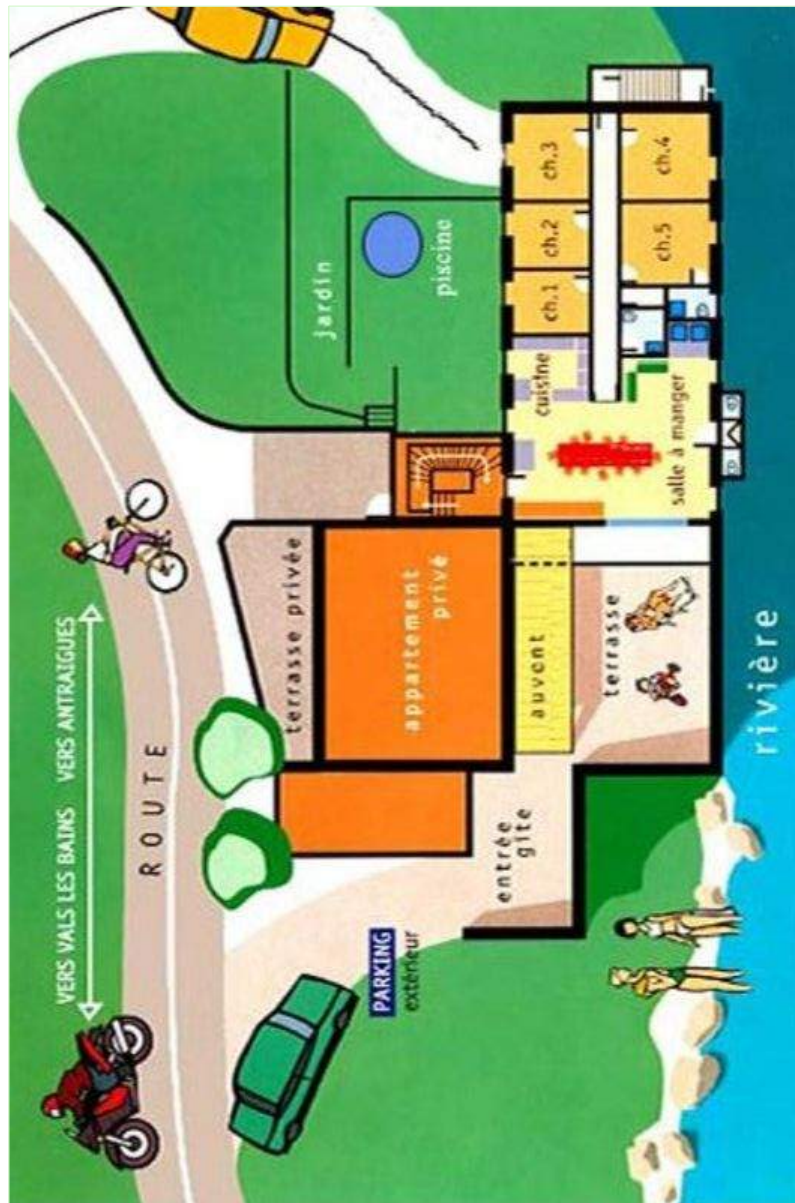

Piantina

www.ih.it

Nr. annuncio 54698

www.ih.it

Internet
Holiday
Ads

Internet
Holiday
Ads