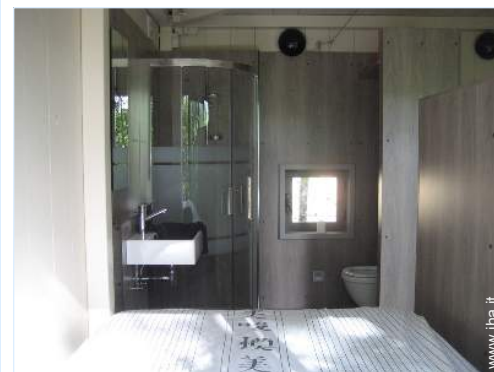

Comfort interno ed attrezzature