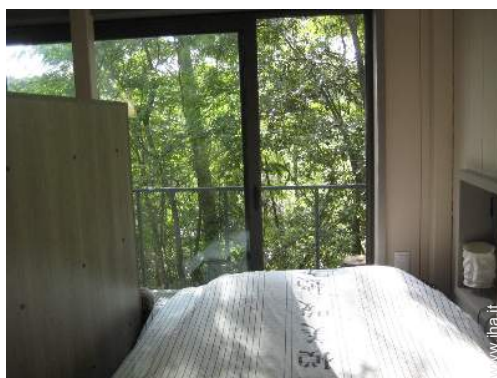

vista dalla camera