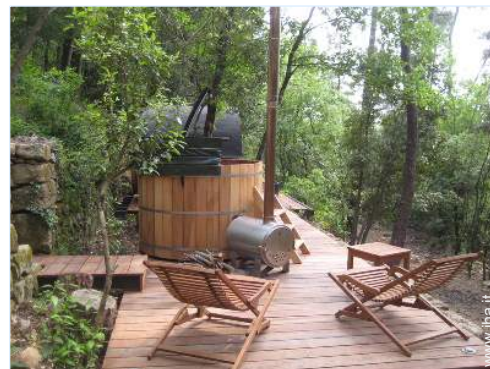

Capanna sull'albero, individuale, al piano terra

- Vista : montagna, foresta
- Ambito : naturale

Gli extra

- Agevolazioni :
Sauna, jacuzzi, gioco delle bocce

vista dalla camera

Ambiente & localizzazione

Campagna

- Comodità :

- Villaggio centro 1,5km
- Negozi tipici 1,5km
- Ufficio postale 1,5km

Comfort interno ed attrezzature

angolo cottura

balcone

Esterno

- Superficie del terreno :
1 ha
- Sistemazione esterna :
Terrazzo, terrazzo coperto 16m², balcone 8m²
- Ambito esterno :
Bosco 1 ha, corso d'acqua
- Attrezzature esterne :
Barbecue a gas, tavolo da giardino, 2 sedia (e) da giardino, 2 chaise(s) longue(s), doccia esterna

jacuzzi

terrazzo

Capanna sull'albero

doccia esterna

corso d'acqua

sauna

jacuzzi

Capanna sull'albero