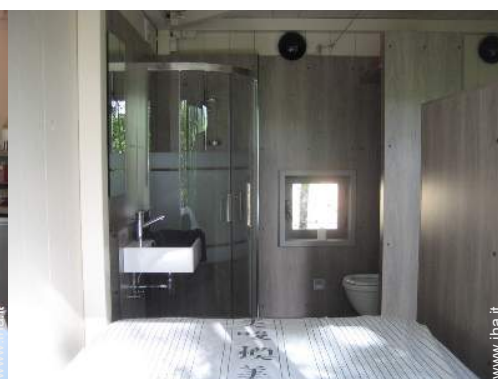

Comfort interno ed attrezzature

Condizioni di prenotazione

● **Prenotazione**

→ Pagamento al momento della prenotazione :
30% dell'importo dell'affitto

● **Affitto**

→ Tassa di soggiorno inclusa

Modalità di pagamento ammesse

● Bonifico bancario ● Assegno bancario ● Contanti

► [Prenotare](#)

► [Contattare il proprietario](#)

Contattate direttamente i proprietari

www.ih.com
Nr. annuncio
4126
>> [Prenotare](#) <<

Contatti

Cognome	Sig. PINNOO Koen
Indirizzo	Basse Hironde
Città	07110 VINEZAC
Paese	Francia
Telefono	+33 (0) 4 75 88 93 60 (Francia)
Cellulare	+33 (0) 6 11 76 60 10 (Francia)

Lingue parlate