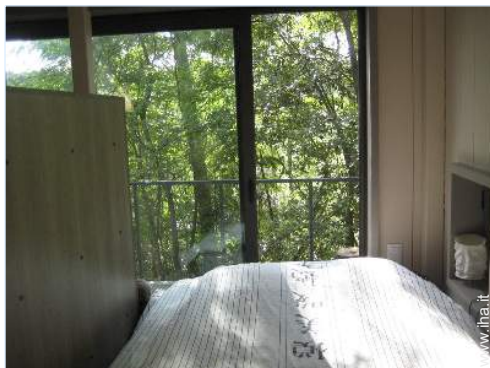

Capanna sull'albero, individuale, al piano terra

- Vista : montagna, foresta
- Ambito : naturale

Gli extra

- Agevolazioni :
Sauna, jacuzzi, gioco delle bocce

vista dalla camera

Ambiente & localizzazione

Campagna

jacuzzi

Interno

- Capacità di ospitalità :
2 persona(e) - 2 adulti
- Superficie abitabile :
16m²
- Disposizione interna :
1 camera(e) da letto, angolo notte, 1 doccia, 1 WC, angolo pranzo
- Posto(i) letto(i) :
1 letto(i) matrimoniale(i)
- Confort :
Wifi (accesso ad internet senza filo), riscaldamento elettrico, doppio vetro
- Attrezzatura domestica :
Stoviglie/posate, utensili e batteria da cucina, caffettiera elettrica, bollitore elettrico, piastra di cottura elettrica, fornello, frigorifero, aspirapolvere