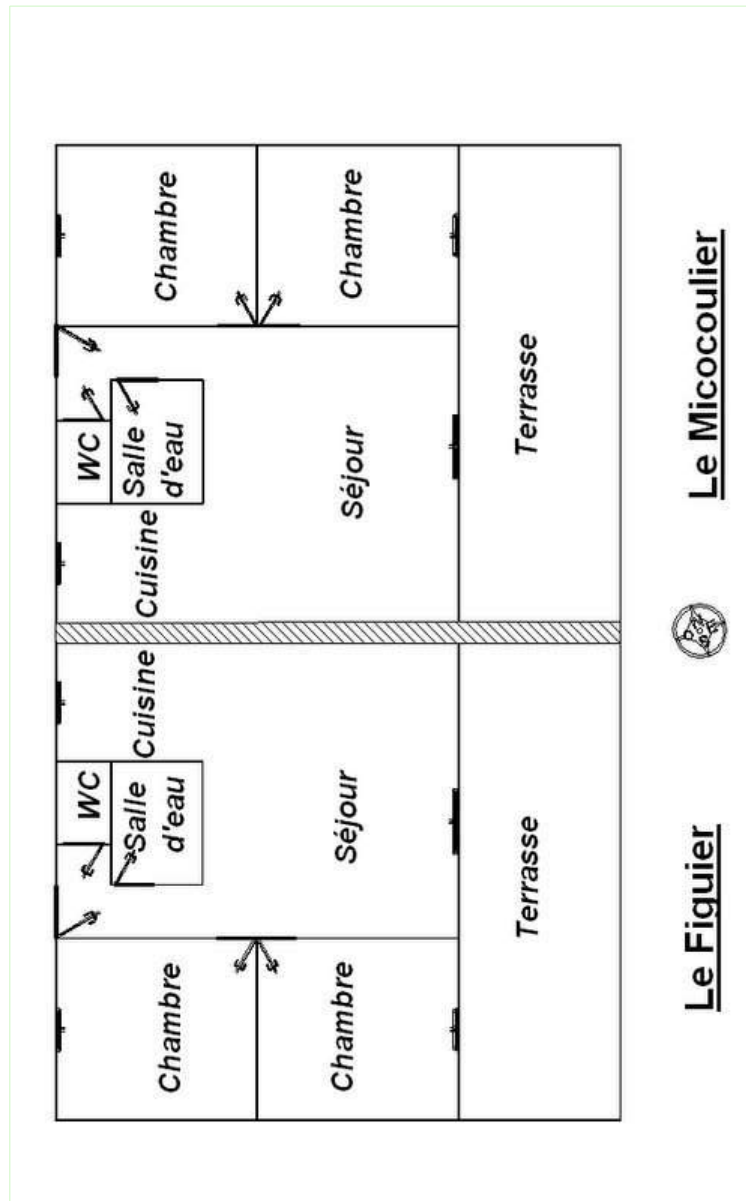

Piantina

www.ihf.it