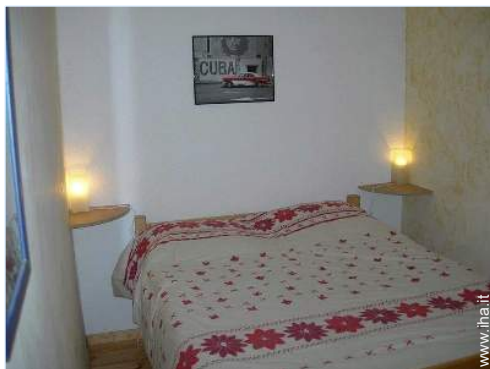

Inverno

letto(i) matrimoniale(i)

Interno

- **Capacità di ospitalità :**

4 persona(e)

- **Disposizione interna :**

2 camera(e), 1 camera(e) da letto, 1 bagno (i), 1 WC, salone 16m², angolo cottura

- **Posto(i) letto(i) :**