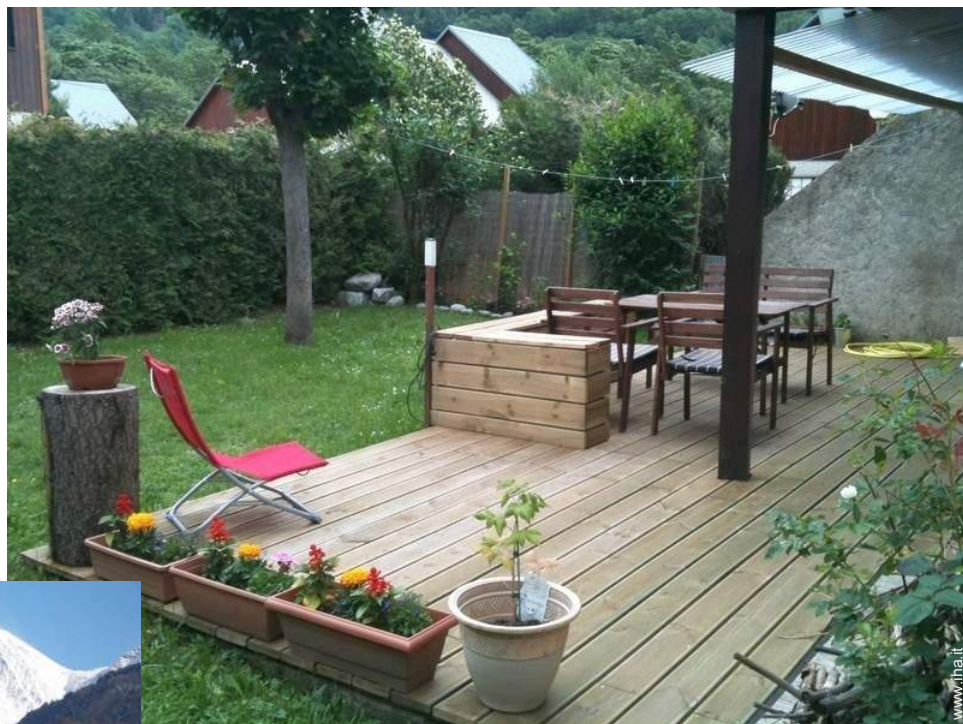

Affitto per le vacanze Oisans Chalet