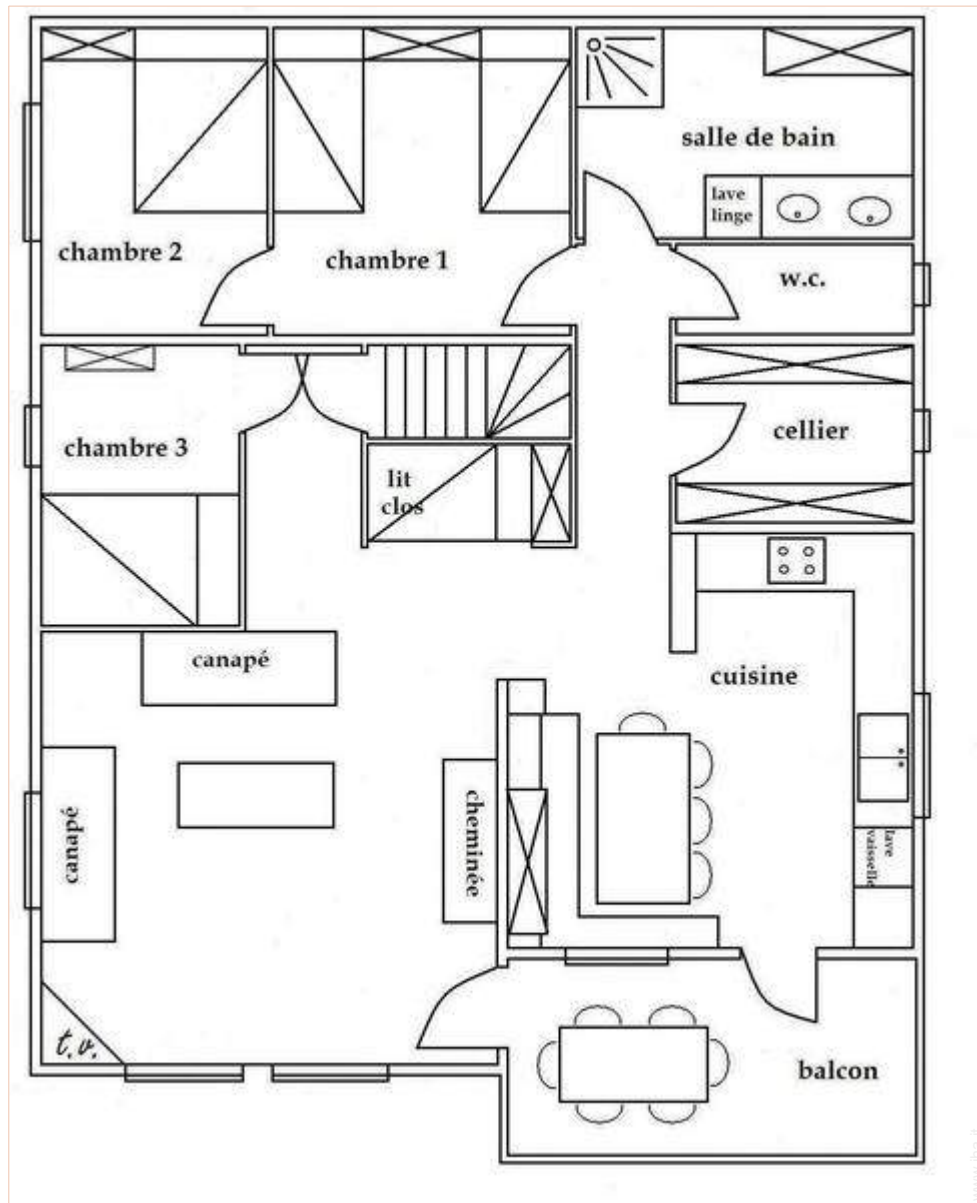

Esterno

- Sistemazione esterna :
Balcone
- Ambito esterno :
Cortile privato
- Attrezzature esterne :
Tavolo da giardino, 6 sedia(e) da giardino, ombrellone, salotto da giardino, altalena

Interno

- Capacità di ospitalità :
8 persona(e)
- Superficie abitabile :
100m²
- Disposizione interna :
5 camera(e), 3 camera(e) da letto, 1 doccia, 1 WC, soggiorno 30m², cucina indipendente, angolo cottura, cantina
- Posto(i) letto(i) :
2 letto(i) matrimoniale(i), 1 divano(i) letto 2 pers, 3 letto(i) singolo(i), 1 divano(i) letto 1 pers, 1 letto (i) bambino
- Confort :
Camino, TV, lettore DVD, gioco di società, collezione di libri, collezione di film, telefono, cavo/satellite, accesso internet, accesso internet banda larga, wifi (accesso ad internet senza filo), radio sveglia, asciugacapelli, riscaldamento centrale, tende, doppio vetro, interfono
- Attrezzatura domestica :
Stoviglie/posate, utensili e batteria da cucina, caffettiera, caffettiera elettrica, bollitore elettrico, tostiera, spremiagrumi, robot da cucina, apparecchio per raclette, apparecchio per la fonduta, piastra di cottura elettrica, forno, forno microonde, cappa aspirante, frigorifero, congelatore, lavastoviglie, lavatrice, asciugatrice, aspirapolvere, ferro da stiro, asse da stiro

Piantina

www.ihh.it

Album fotografico - 1

cucina

Album fotografico - 2

Affitto stagionale di Charme
Rodano Alpi - Francia
"Le Chalet des Cocales - Le Pin Sylvestre"

7

[Prenotare](#)