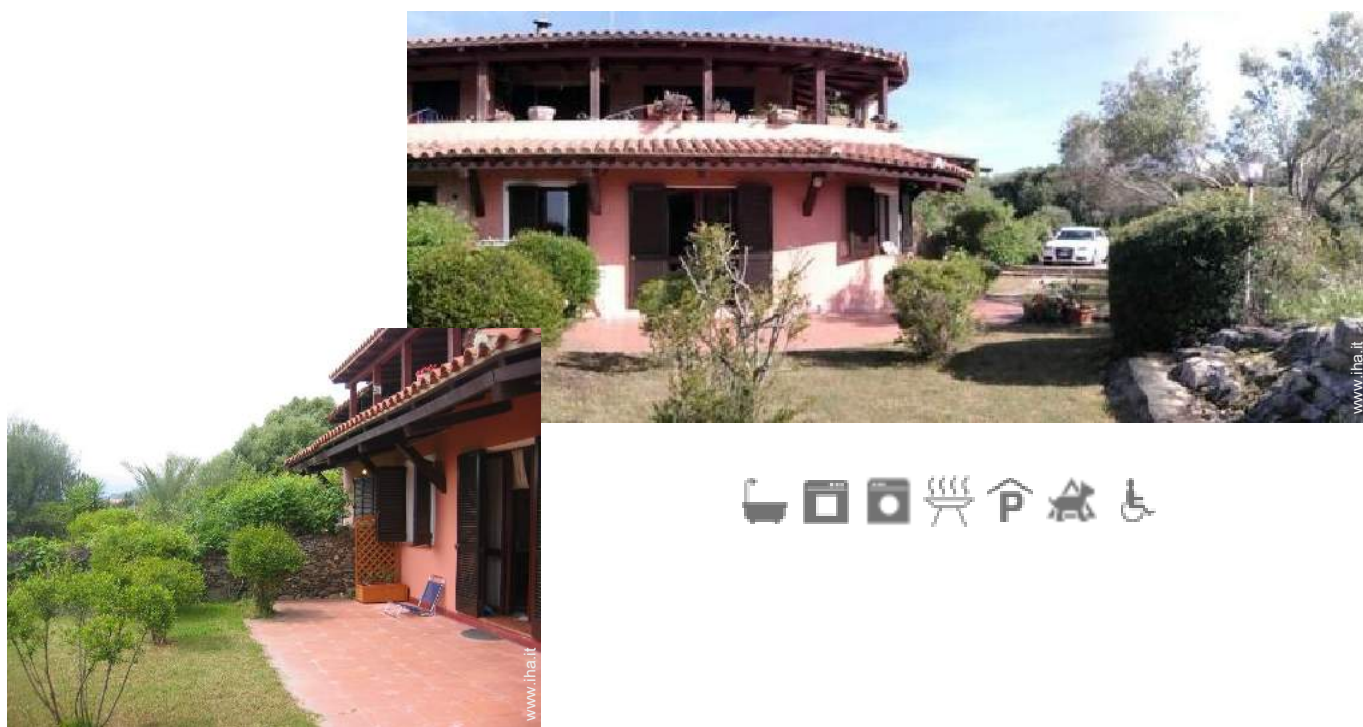

Affitto per le vacanze Costa Smeralda Appartamento

Appartamento al pianterreno, entrata individuale, in un(a) Casa Signorile al piano terra

Ambito : fronte mare

Capacità : 4 persona(e)
Camera(e) da letto : 2

- **Ideale per tutte le età, famiglia**
- **Vista** : nessuna costruzione davanti/di fronte, mare/oceano, giardino/parco, illuminazione notturna
- **Ambito** : fronte mare
- **Esposizione** : Est

Gli extra