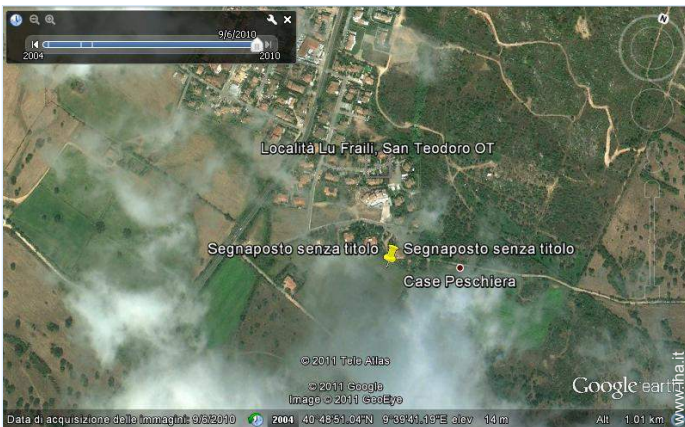

spiaggia

Ambiente

Cartina stradale

Localizzazione & Accesso

Coordinate GPS in gradi, minuti, secondi: Latitudine 40°49'49.08"N - Longitudine 9°40'2.64"E (Città)

Indirizzo

→ Via Zapatino 30
Loc. Lu Fraili di Sotto
08020 Lu Fraili