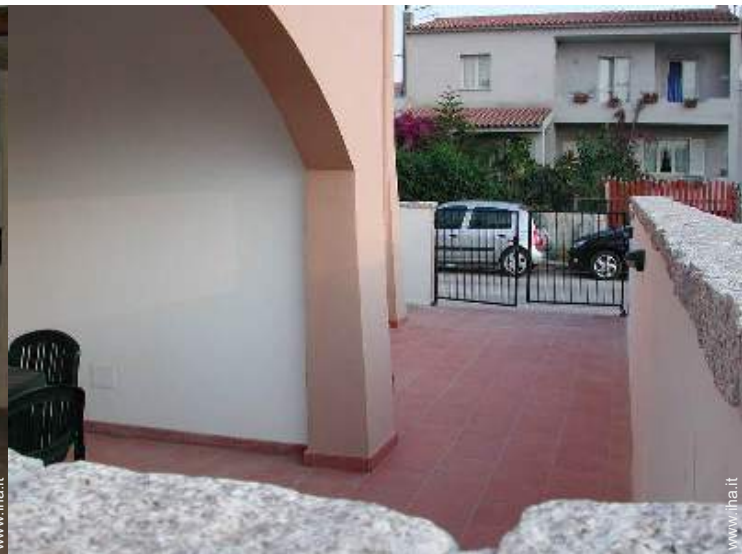

camera per ragazzi

cucinotto

giardino

Localizzazione & Accesso

Coordinate GPS in gradi, minuti, secondi: Latitudine 40° 52'28.59"N - Longitudine 9°37'42.66"E ([Abitazione](#))

Indirizzo

→ Via Grazia Deledda
07020 Porto San Paolo