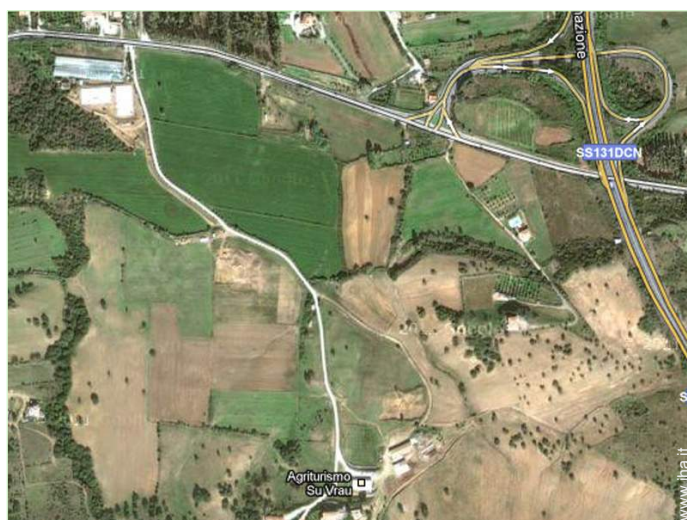

Generale

www.ihait.it

Cartina stradale

Localizzazione & Accesso

Coordinate GPS in gradi, minuti, secondi: Latitudine 40° 37'55.092"N - Longitudine 9°42'53.856"E ([Città](#))

Indirizzo

→ Località Su Vrau
08020 Posada