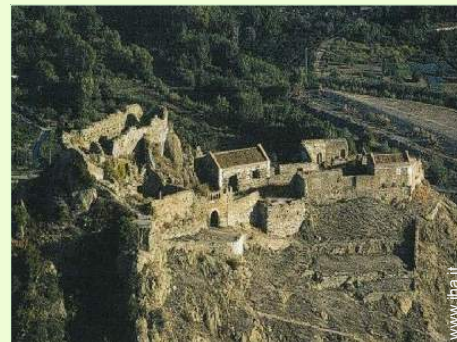

Visita dei castelli

Durata indicativa : 2 ore
Partecipante(i) : 2 min
Livello : Tutto l'anno, Su richiesta,
Accompagnamento

Da 15€ per 1 persona(e)

Estate, autunno, primavera, Su richiesta