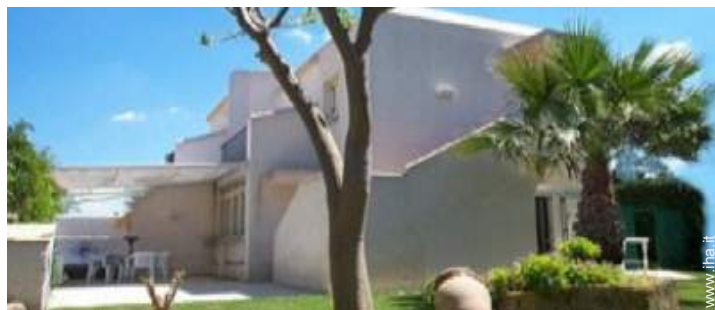

Album fotografico - 1