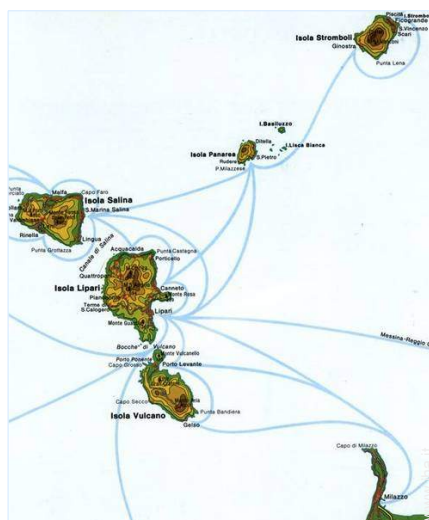

Ambiente & localizzazione

Mare

Tempo libero

- Attività tempo libero a meno di 20 km / 12 miglia :

Luogo per bagnarsi, escursione in barca

- Attrazioni e relax :

Bar/pub, ristorante, cantina e degustazione di vino

Cartina stradale

Localizzazione & Accesso

Coordinate GPS in gradi, minuti, secondi: Latitudine 38° 32'25.8"N - Longitudine 14°52'8.076"E (Città)

Indirizzo

→ Via Alfieri
98050 Lingua

● **Porto marittimo Milazzo**

→ Milazzo, Provincia di Messina, Sicilia, Italia
→ Distanza : 200km
→ Tempo : 1h30'

- Lipari : Distanza : 40km
- Santa Marina Salina : Distanza : 10km

Contatti

| | |
|----------------|---------------------------------|
| Cognome | KOEBERLE Sofia |
| Indirizzo | Schubertstr.14 |
| Città | 8037 ZÜRICH |
| Paese | Svizzera |
| Telefono | +41 (0) 44 392 23 27 (Svizzera) |
| Lingue parlate | |