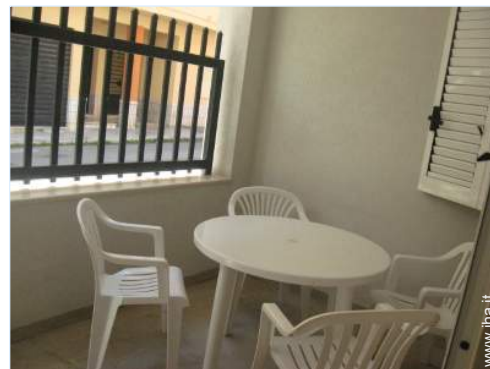

veranda

Servizi

- **Biancheria :**
  Lenzuola supplemento (+5€)

Informazioni utili

- **Informazioni utili**
  Bambini benvenuti
  Animali ammessi a condizioni (informarsi presso il proprietario)
  Presenza sul posto : animali domestici
  Copertura telefonia mobile
  Acqua : calda/fredda
  Tensione elettrica : 220-240V / 50Hz
  Alimentazione elettrica : condotta
- **Accoglienza persone diversamente abili**
  Accesso sedia a rotelle