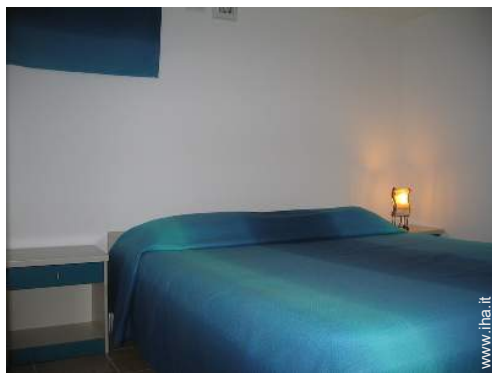

oliveto

Interno

- **Capacità di ospitalità :**
5 persona(e) - 5 adulti
- **Superficie abitabile :**
50m²
- **Disposizione interna :**
3 camera(e), 2 camera(e) da letto, 1 bagno (i), 2 doccia, 1 WC, soggiorno, angolo cottura, sala da pranzo, patio
- **Posto(i) letto(i) :**
1 letto(i) matrimoniale(i), 1 divano(i) letto 2 pers, 2 letto(i) singolo(i)
- **Confort :**
TV, collezione di libri, fax, cavo/satellite, accesso internet, wifi (accesso ad internet senza filo), armadio, guardaroba, asciugacapelli, zanzariera per finestre, integralmente climatizzato, tende
- **Attrezzatura domestica :**
Stoviglie/posate, utensili e batteria da cucina, caffettiera, tostiera, apparecchio per la fonduta, griglia, cucina a gas, forno microonde, frigorifero, congelatore, aspirapolvere, ferro da stiro, asse da stiro

camera

WC

Album fotografico - 3

Mare

vista sul giardino/parco

vista sul giardino/parco

vista dal patio

Localizzazione & Accesso