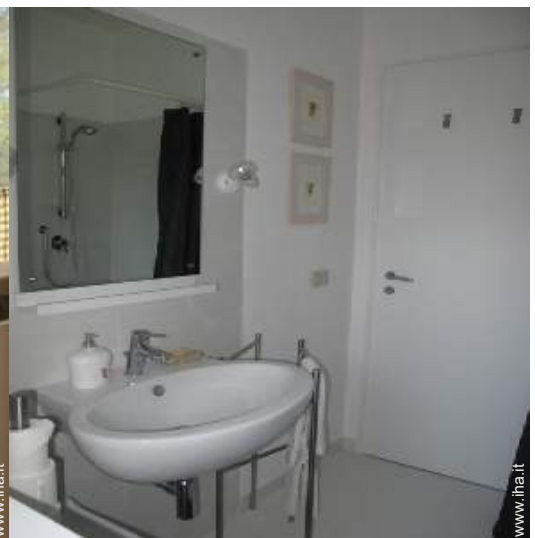

Album fotografico - 1

bagno(i)