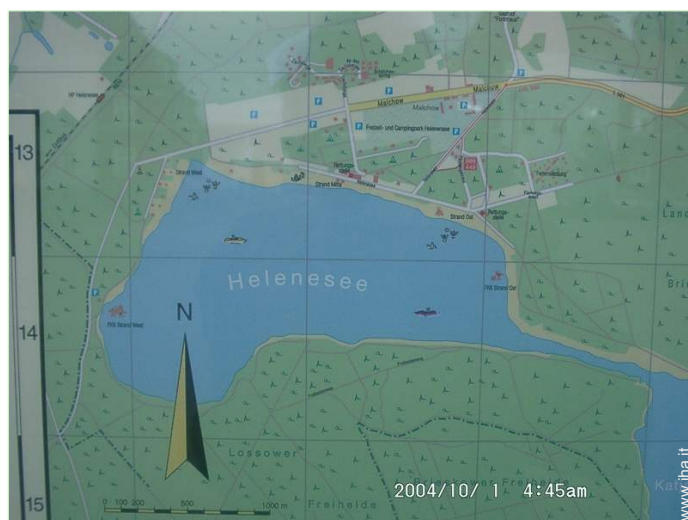

Internet
Holiday
Ads

Cartina stradale

Localizzazione & Accesso

Coordinate GPS in gradi, minuti, secondi: Latitudine 52° 16'26.83"N - Longitudine 14°30'3.37"E (Abitazione)

Indirizzo

→ Fünfwegekreuz 1
15236 Heleneesee