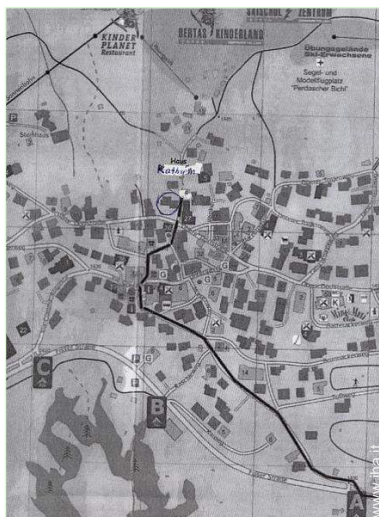

Localizzazione & Accesso

Coordinate GPS in gradi, minuti, secondi: Latitudine 47°3'25
"N - Longitudine 10°37'10"E (Abitazione)

Indirizzo

→ Sägegasse 5
6533 Fiss

● Stazione ferroviaria Landeck

→ Landeck, Tirolo, Austria
→ Distanza : 22km
→ Tempo : 20'