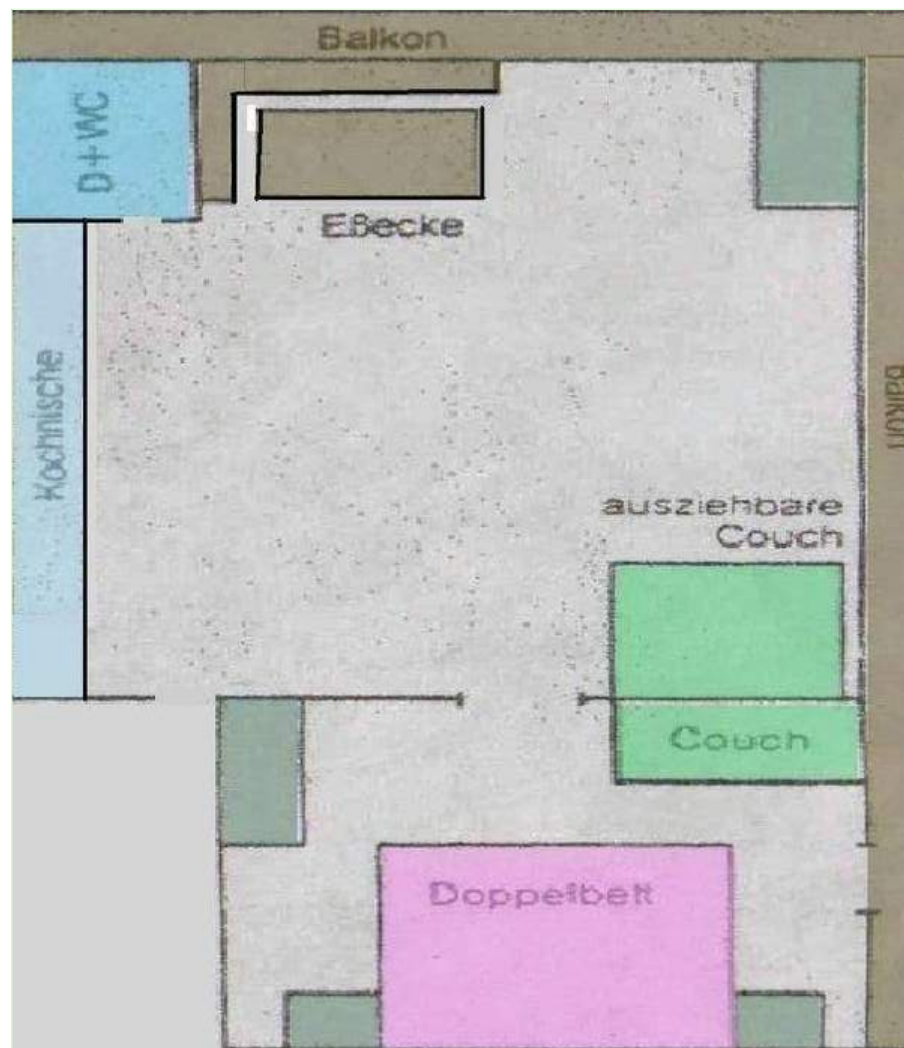

Piantina

www.iha.it