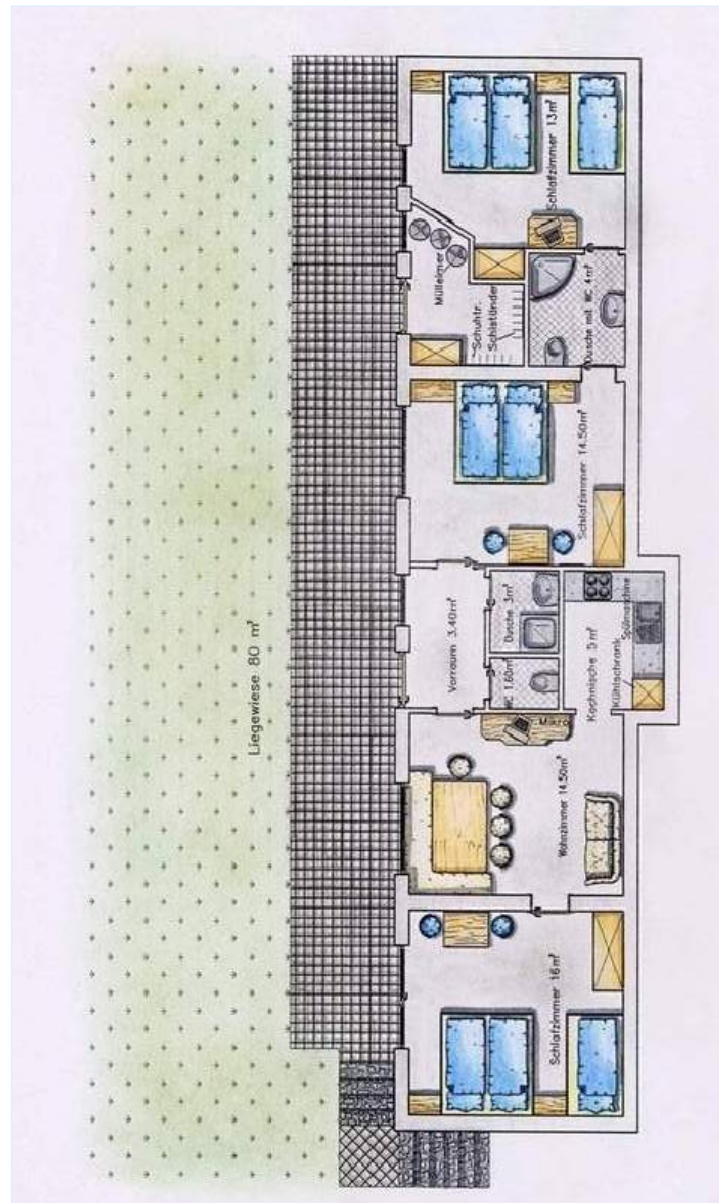

l'appartamento

stanza degli ospiti

Interno

- **Capacità di ospitalità :**
9 persona(e)
- **Superficie abitabile :**
80m²
- **Disposizione interna :**
3 camera(e) da letto, 2 bagno(i), 2 WC, cucinotto, sala da pranzo
- **Posto(i) letto(i) :**
3 letto(i) matrimoniale(i), 2 letto(i) singolo(i), 1 letto (i) bambino, 2 possibilità letto(i) supplementare(i)
- **Confort :**
TV, videoregistratore, lettore DVD, gioco di società, telefono, fax, accesso internet, accesso internet banda larga, wifi (accesso ad internet senza filo), armadio, guardaroba, radio sveglia, asciugacapelli, riscaldamento centrale, tende, tende
- **Attrezzatura domestica :**
Stoviglie/posate, utensili e batteria da cucina, caffettiera, caffettiera elettrica, bollitore elettrico, tostiera, cucina elettrica, forno microonde, cappa aspirante, frigorifero, lavastoviglie, lavatrice, asciugatrice, aspirapolvere, ferro da stiro, asse da stiro

vista nord

Servizi

- **Biancheria :**
Lenzuola, Biancheria da toilette, Biancheria da casa, Coperta(e), Piumino(i), Cuscino(i)
- **Casa :**
Pulizia alla partenza supplemento (+50€), Snevamento, Parcheggio
- **Personale :**
Massaggio supplemento
- **Ristorazione :**
Prima colazione supplemento (+8€)

vista nord

Piantina

www.ihh.it

Album fotografico - 1

l'appartamento

sala da pranzo

Album fotografico - 2

stanza degli ospiti