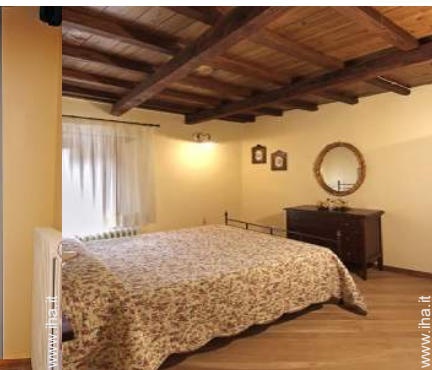

Album fotografico - 2

l'appartamento