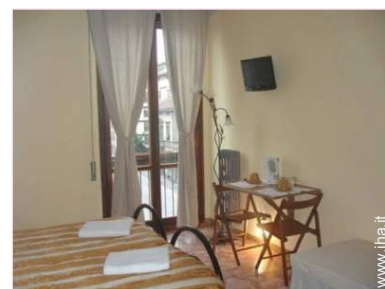

La camera degli ospiti

• **Disposizione interna e comfort :**

Sala da bagno in comune, doccia in comune

• **Posto(i) letto(i) :**

1 letto(i) matrimoniale(i), 1 possibilità letto(i) supplementare(i)

• **Comfort interno ed attrezzature :**

TV, bollitore elettrico, accesso internet, wifi (accesso ad internet senza filo), armadio, frigorifero, integralmente climatizzato, riscaldamento centrale