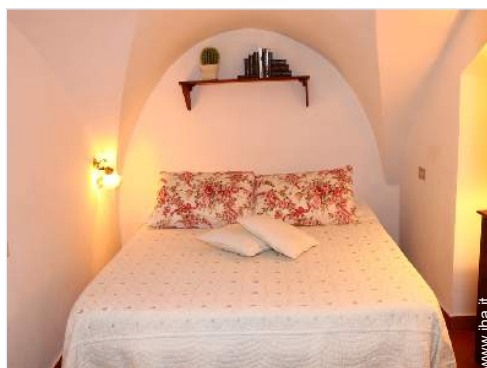

angolo notte