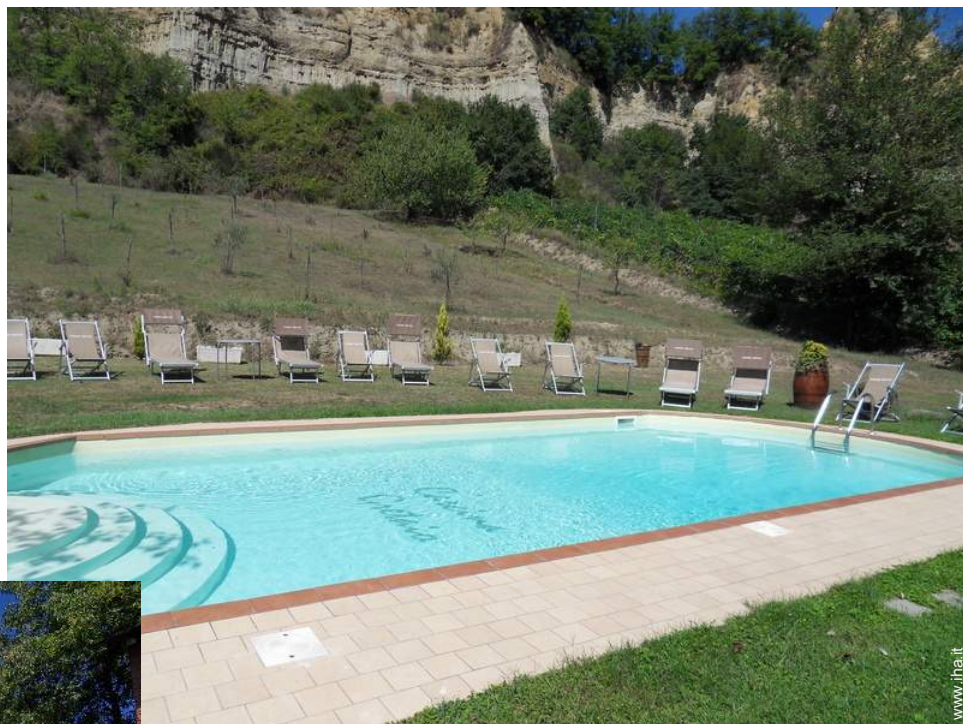

# Affitto per le vacanze Chianti Cascina

**Cascina**, individuale, al piano terra in un(a) Proprietà

Ambito : adeguato al riposo

Capacità : 12 persona(e)

Camera(e) da letto : 5

Reggello - Provincia di Firenze (FI) - Toscana

### Affitto per le vacanze

Cascina, individuale, al piano terra in un(a) Proprietà

- Vista : panoramico, accessibile, nessuna costruzione davanti/di fronte, campagna, piscina, giardino/parco
- Ambito : adeguato al riposo

### Gli extra

• **Piscina :**

Piscina privata, rettangolare (lunghezza 11m, larghezza 6m), a sfioro, sistema di illuminazione, accesso tramite scale, sicurezza bambino

• **Parcheggio :**

Parcheggio coperto  
Parcheggio non coperto

### Esterno

- **Ambito esterno :**

Cortile privato, giardino, terreno, bosco, oliveto, fontana

- **Attrezzature esterne :**

Barbecue, tavolo da giardino, sedia(e) da giardino, ombrellone, chaise(s) longue(s), sedia sdraio