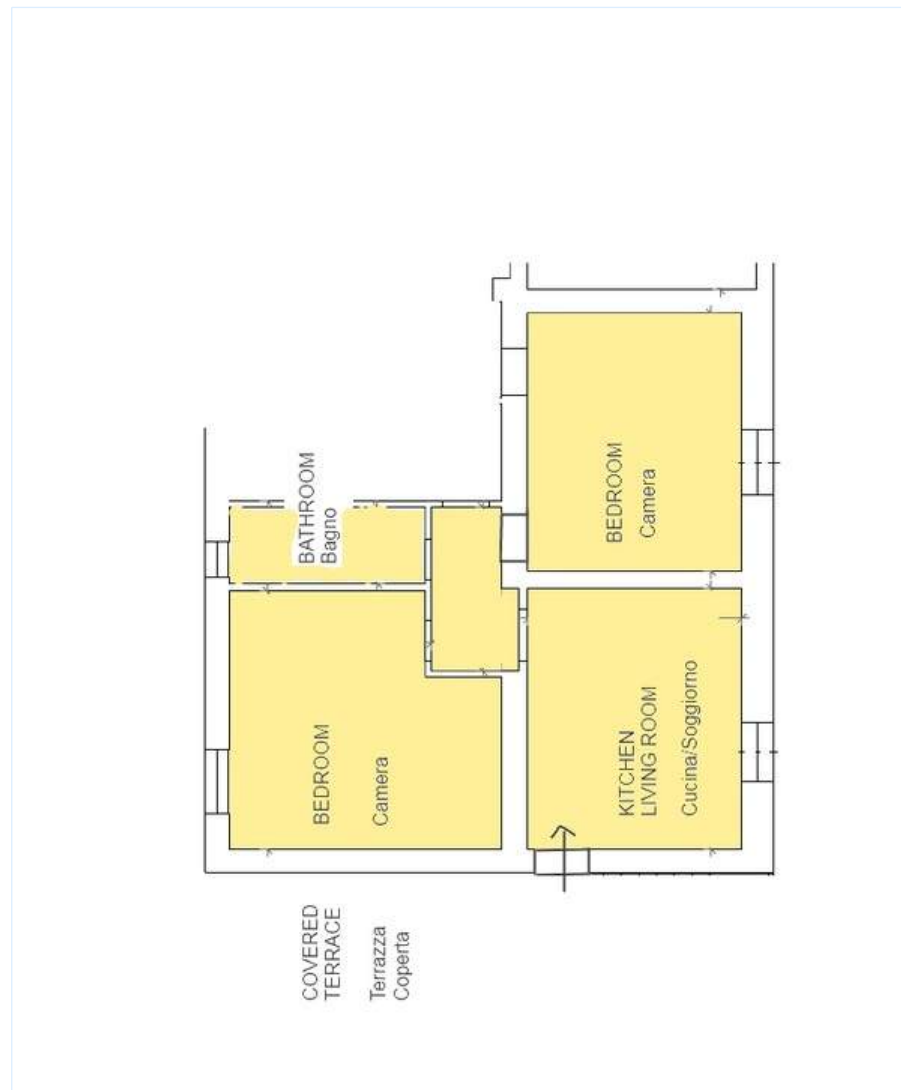

terrazzo coperto

la proprietà

Posto(i) letto(i)

Interno

- **Capacità di ospitalità :**
5 persona(e)
- **Superficie abitabile :**
60m²
- **Disposizione interna :**
3 camera(e), 2 camera(e) da letto, 1 bagno (i), soggiorno 16m²
- **Posto(i) letto(i) :**
1 letto(i) matrimoniale(i), 2 letto(i) singolo(i), 1 divano(i) letto 1 pers, 1 letto (i) bambino
- **Confort :**
TV, lettore DVD, cavo/satellite, wifi (accesso ad internet senza filo), stufa a legna
- **Attrezzatura domestica :**
Utensili e batteria da cucina, caffettiera, tostiera, cucina a gas, forno, forno microonde, frigorifero, lavatrice, ferro da stiro

angolo cottura

Piantina

www.iha.it

Album fotografico - 1

la proprietà

terrazzo coperto

letto(i) matrimoniale(i)

Posto(i) letto(i)