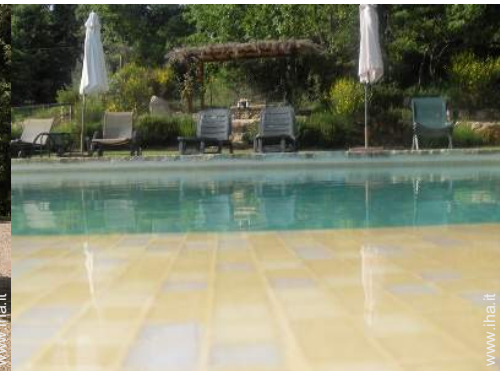

facciata

vista dalla piscina

Piscina a sfioro

Esterno

- **Superficie del terreno :**
1000m²
- **Sistemazione esterna :**
Terrazzo 50m², solarium 80m², gazebo, veranda zanzariera - lanai 14m²
- **Ambito esterno :**
Giardino 1000m², prato inglese 200m², bosco 2 ha, oliveto, frutteto, orto
- **Attrezzature esterne :**
Forno per pizze, barbecue, tavolo da giardino, 8 sedia(e) da giardino, ombrellone, sedia sdraio, doccia esterna

vista aerea

Piantina

Album fotografico - 1

vista dalla piscina

facciata

vista dal terrazzo

Piscina a sfioro

vista aerea

Inverno

vista d'insieme

veranda

barbecue

Parcheggio

vista dalla piscina

trampolino per tuffi

Album fotografico - 3

cucina

salone con televisore

camera

gazebo

vista dominante

Piscina a sfioro

Piscina a sfioro

terrazzo