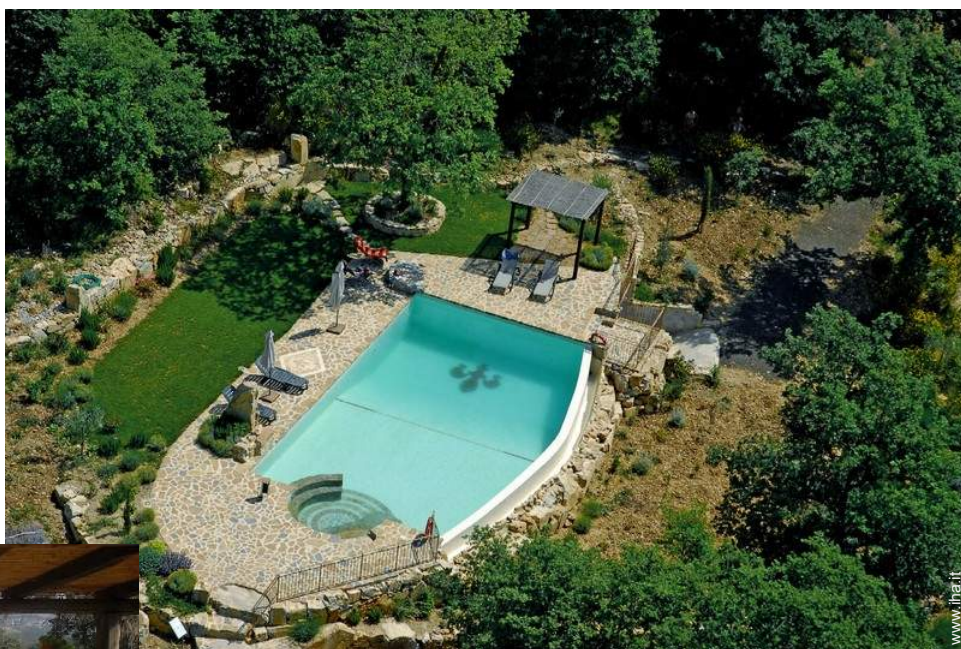

Affitto per le vacanze Chianti "Poggino"