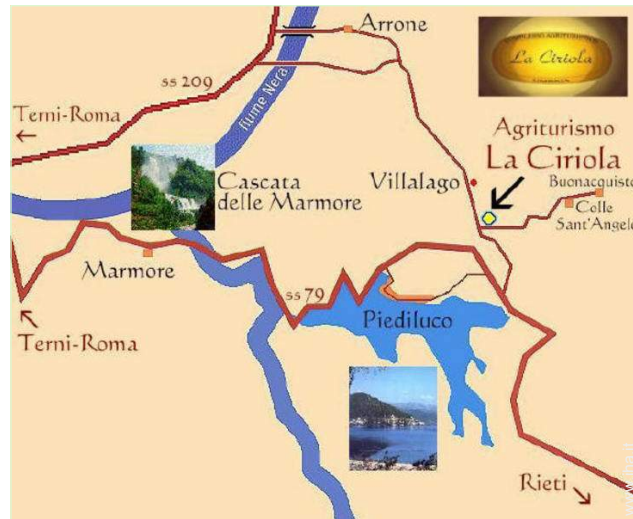

www.iha.it

Internet
Holiday
Ads

Album fotografico - 3

Cartina stradale

Localizzazione & Accesso

Coordinate GPS in gradi, minuti, secondi: Latitudine 42° 32'1.644"N - Longitudine 12°46'22.044"E ([Città](#))

Indirizzo

→ Voc. Valle Spoletina, 18
05038 Piediluco

- Marmore : Distanza : 7,5km
- Assisi : Distanza : 65km
- Cascia : Distanza : 65km

Contatti

Cognome	Sig.ra VIRILI Rosa Lucia AZIENDA AGRITURISTICA
Indirizzo	Voc. Valle Spoletina, 18
Città	05100 PIEDILUCO (TERNI)
Paese	Italia
Telefono	+39 0744 368179 (Italia) Da 10:00 AM a 10:00 AM
Cellulare	+39 3299170301 (Italia)
Fax	+39 368179 (Italia)
Lingue parlate	