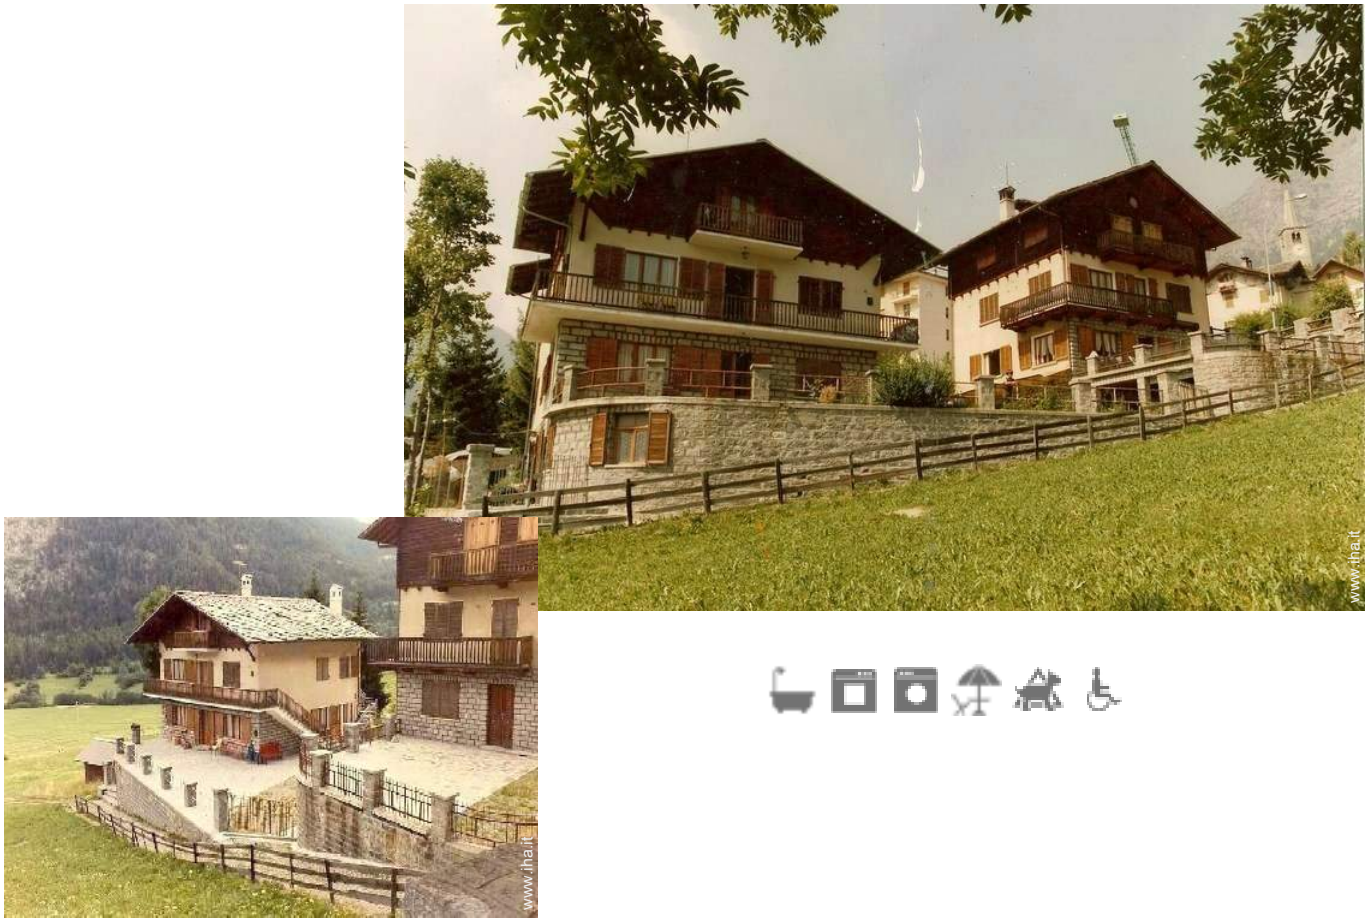

Affitto per le vacanze Monte Rosa Appartamento

Appartamento al pianterreno, entrata individuale, in un(a) Casa Signorile al piano terra

Ambito : naturale, pittoresco

Capacità : 8 persona(e)

Camera(e) da letto : 2

Camera(e) : 3

Meublé de Tourisme
Gay friendly

Brusson - Valle d'Aosta

Italia

Nr. annuncio 71500

www.iha.it

Internet
Holiday
Ads

Internet
Holiday
Ads

Affitto per le vacanze

Appartamento al pianterreno, entrata individuale, in un(a) Casa Signorile al piano terra

- **Ideale per tutte le età, gruppo**
- **Vista** : panoramico, accessibile, nessuna costruzione davanti/di fronte, montagna, campagna, tramonto fantastico
- **Ambito** : naturale, pittoresco
- **Esposizione** : Sud