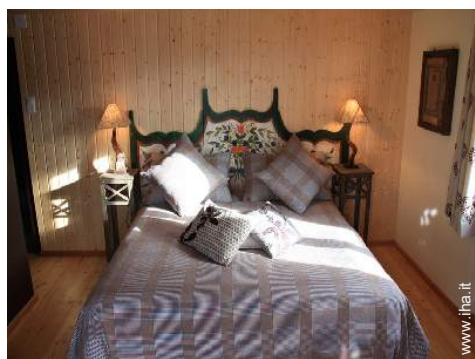

Camera "Obéron"

2 persona(e) : 2 adulti

Ideale per coppia

•Disposizione interna e comfort :

1 bagno(i), 1 WC

•Posto(i) letto(i) :

1 letto(i) king-size(s)

•Vista

Panoramico, nessuna costruzione davanti/di fronte, montagna

•Esterno privato :

Terrazzo, tavolo da giardino, 2 sedia(e) da giardino