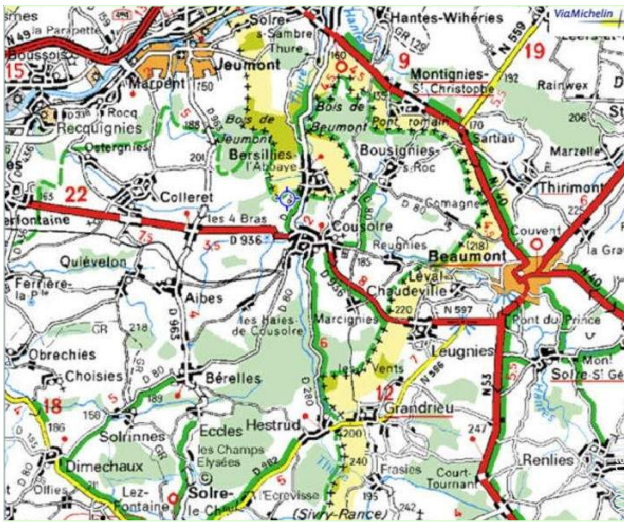

Album fotografico - 1

Album fotografico - 2

Cartina stradale

Localizzazione & Accesso

Coordinate GPS in gradi, minuti, secondi: Latitudine 50° 15'40"N - Longitudine 4°8'51"E ([Abitazione](#))

Indirizzo

→ Rue de Colleret, 5
6560 Bersillies l'Abbaye