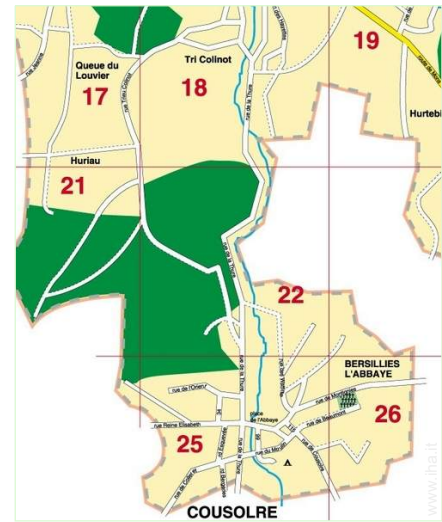

Album fotografico - 1

Album fotografico - 2

Cartina stradale

Localizzazione & Accesso

Coordinate GPS in gradi, minuti, secondi: Latitudine 50° 15'40"N - Longitudine 4°8'51"E ([Abitazione](#))

Indirizzo

→ Rue de Colleret, 5
6560 Bersillies l'Abbaye