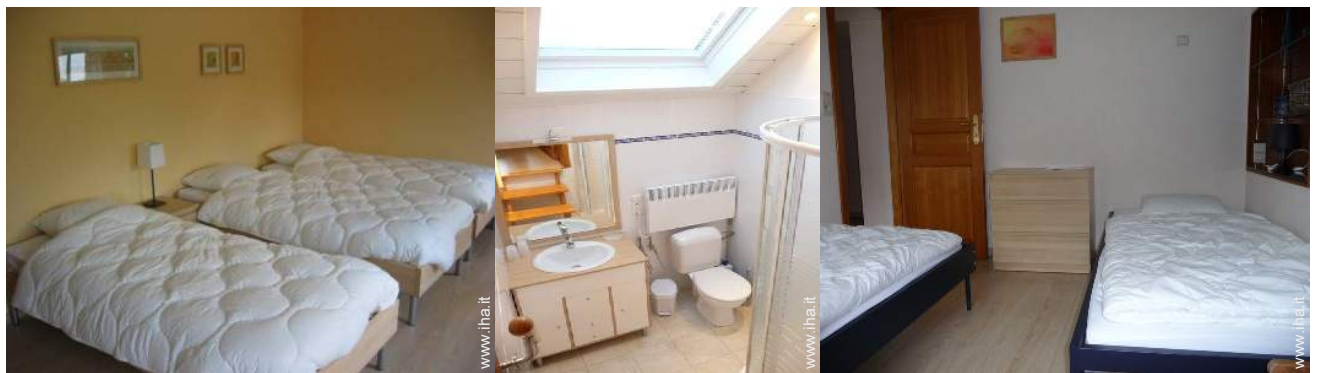

Album fotografico - 2