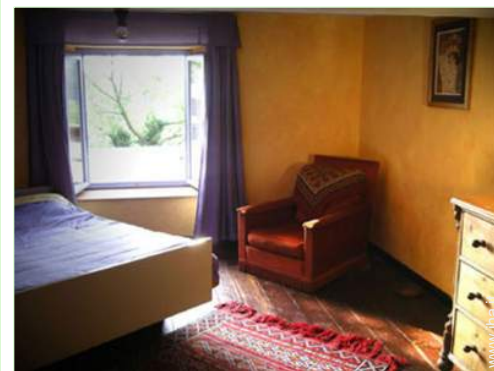

Nr. annuncio 14482

www.ih.com

>> AFFITTI PER LE VACANZE

Internet
Holiday
Ads

Internet
Holiday
Ads

DA PRIVATO A PRIVATO

Interno

- **Capacità di ospitalità :**
5 persona(e) - 2 adulti, 3 bambini
- **Superficie abitabile :**
80m²
- **Disposizione interna :**
5 camera(e), 2 camera(e) da letto, 1 bagno (i), soggiorno, cucina indipendente
- **Confort :**
Camino, TV, sistema hi-fi, lettore DVD, cavo/satellite, doppio vetro
- **Attrezzatura domestica :**
Utensili e batteria da cucina, caffettiera elettrica, tostiera, spremiagrumi, cucina elettrica, forno, forno microonde, frigorifero, congelatore, aspirapolvere