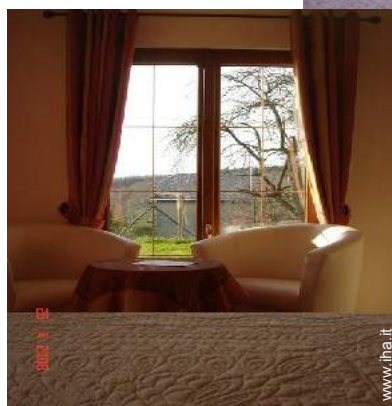

Agriturismo Rochehaut "La petite ferme"