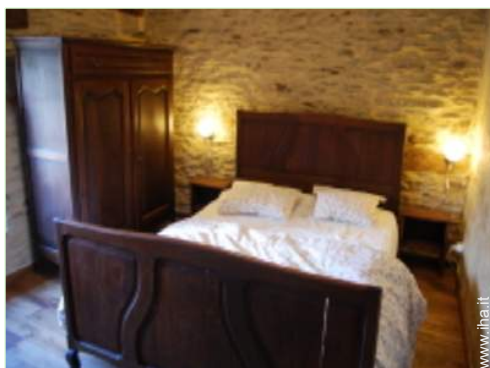

cucina

salone

camera

Interno

- **Capacità di ospitalità :**

10 persona(e)

- **Disposizione interna :**

4 camera(e) da letto, 1 doccia, 2 WC, soggiorno, salone 18m², cucina indipendente, sala da pranzo, salone con televisore, sala dei giochi, lavanderia