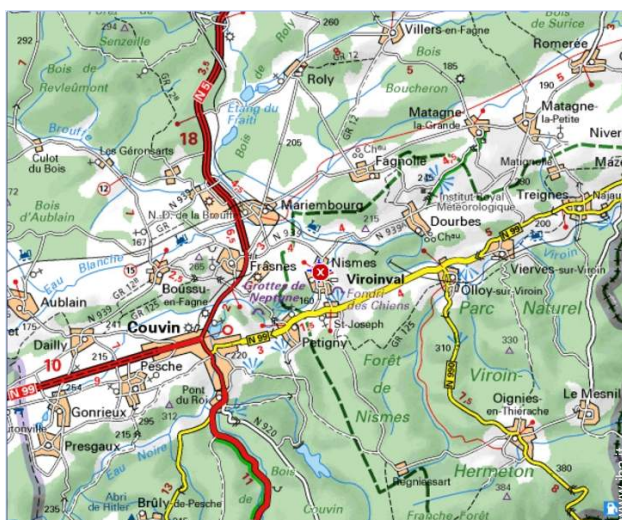

piccola camera

soggiorno

Cartina stradale

Localizzazione & Accesso

Coordinate GPS in gradi, minuti, secondi: Latitudine 50° 4'30.468"N - Longitudine 4°32'50.46"E (Città)

Indirizzo

→ 8 rue ainseveau
5670 Nismes