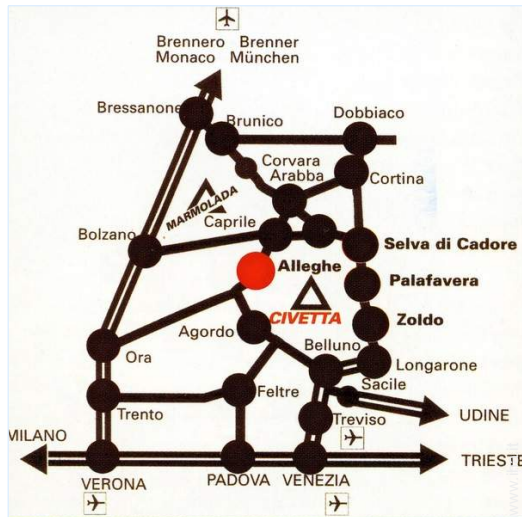

Cartina stradale

Localizzazione & Accesso

Coordinate GPS in gradi, minuti, secondi: Latitudine 46°24'25.128"N - Longitudine 12°1'13.728"E ([Città](#))

Indirizzo

→ Corso Italia 60
Via Europa 9
32022 Alleghe

● Autostrada (uscita) A27

→ Belluno, Provincia di Belluno, Veneto, Italia
→ Distanza : 60km
→ Tempo : 1h

● Stazione ferroviaria Belluno

→ Belluno, Provincia di Belluno, Veneto, Italia
→ Distanza : 50km
→ Tempo : 1h15'

● Autostrada (uscita) Brennero

→ Ora, Provincia di Bolzano, Trentino Alto Adige, Italia

→ Distanza : 70km
→ Tempo : 1h15'

- Agordo : Distanza : 20km
- Bolzano : Distanza : 80km
- Venezia : Distanza : 150km