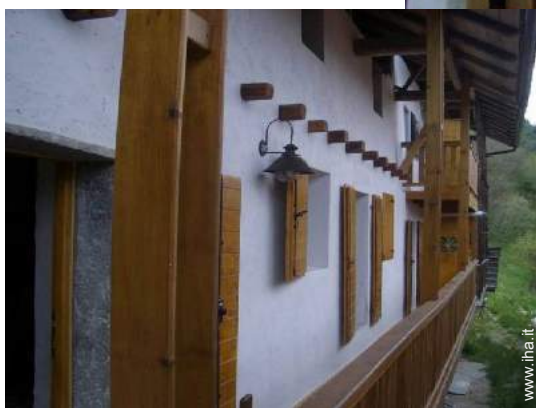

# Affitto per le vacanze Parco delle Dolomiti Bellunesi "La Casa di Rosi"

**Casa Tipica**, individuale, da 1 piano  
in un(a) appezzamento di terreno

Ambito : piacevole

Capacità : 6 persona(e)

Camera(e) da letto : 3