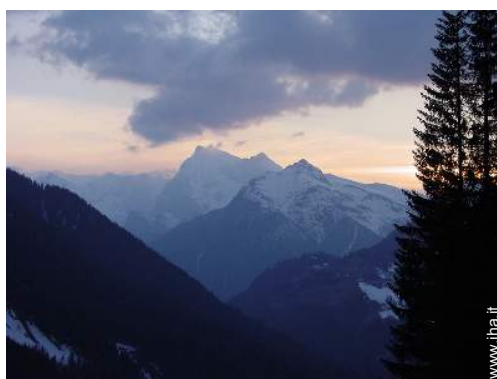

Chalet di Montagna di Charme