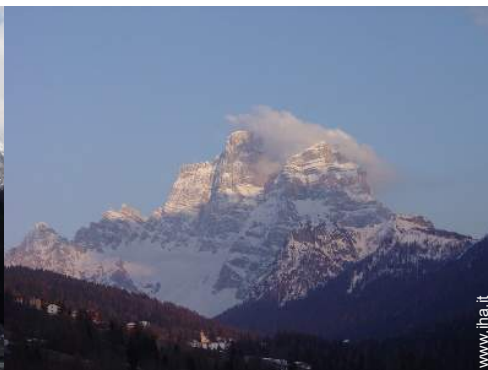

Album fotografico - 3

Montagna