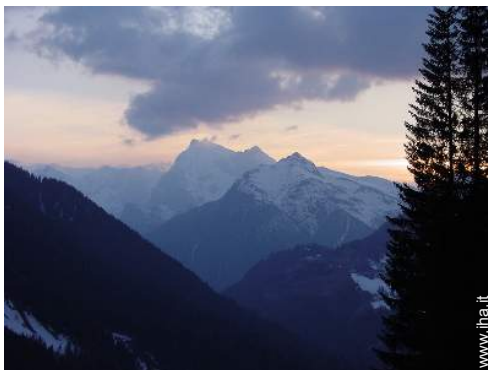

vista dal soggiorno