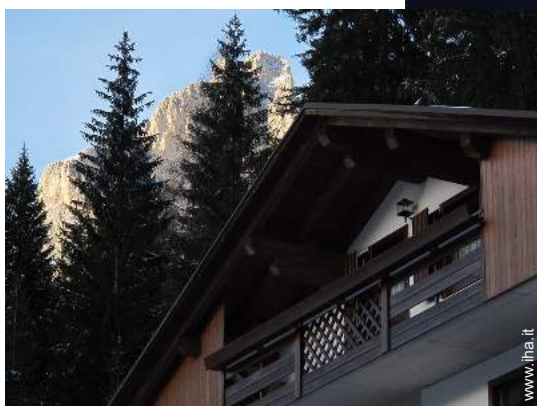

Affitto stagionale di Charme Monte Civetta "Dolomite Mountain Cabin"

Chalet di Montagna di Charme,
individuale, da 2 piani, entrata
individuale, in un(a) Proprietà privata

Ambito : montanaro, in prossimità
delle piste