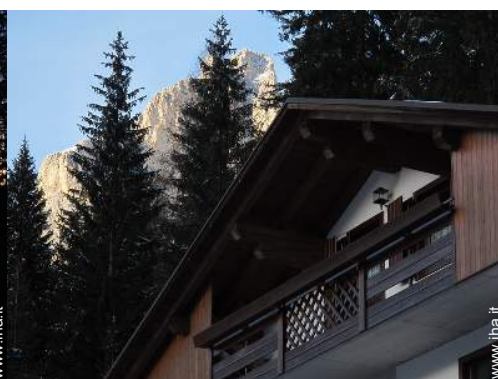

Chalet di Montagna di Charme