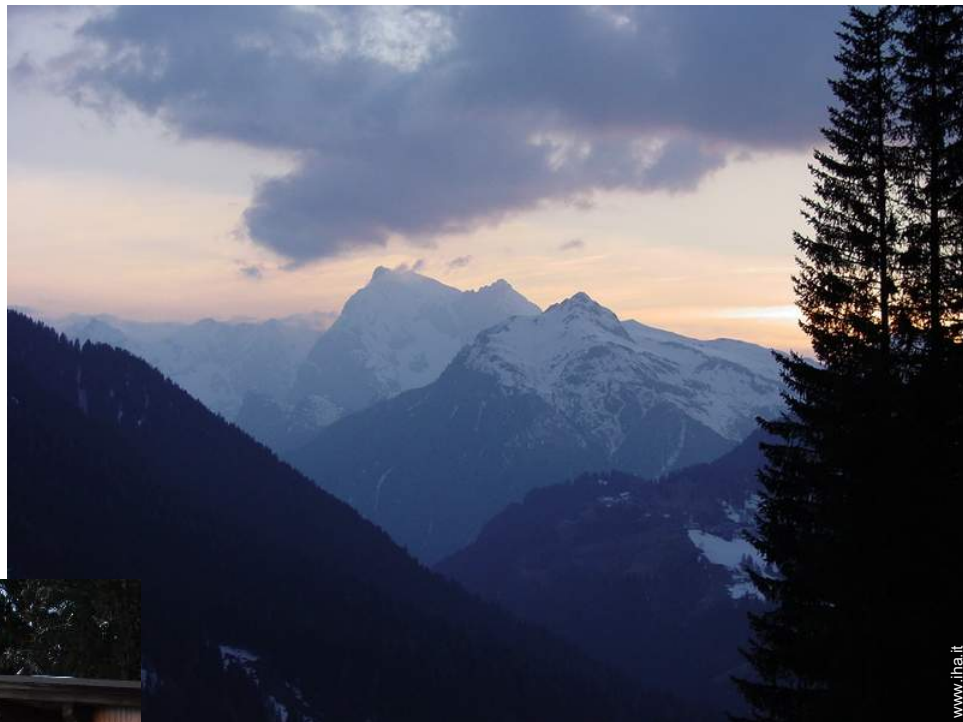

Affitto stagionale di Charme Monte Civetta "Dolomite Mountain Cabin"

Chalet di Montagna di Charme,
individuale, da 2 piani, entrata
individuale, in un(a) Proprietà privata

Ambito : montanaro, in prossimità
delle piste