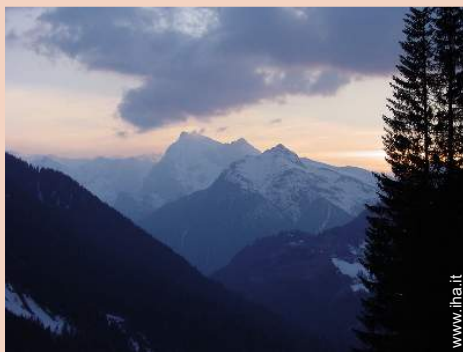

Nr. annuncio 71338

www.iha.it

Internet
Holiday
Ads

Internet
Holiday
Ads

Affitto stagionale di Charme

Chalet di Montagna di Charme, individuale, da 2 piani, entrata individuale, in un(a) Proprietà privata

- **Ideale per famiglia, gruppo**
- **Vista :** panoramico, montagna, foresta, fiume, villaggio, tramonto fantastico
- **Ambito :** montanaro, in prossimità delle piste