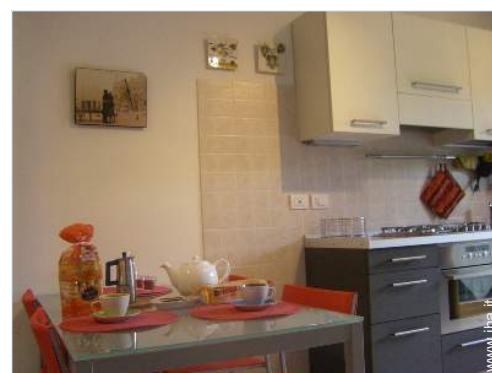

Affitto per le vacanze

Appartamento al pianterreno, entrata individuale, in un(a) Immobile moderno da 5 piani

- Ideale per coppia, tutte le età
- Vista : giardino/parco, città, via/viale
- Ambito : cittadino, tranquillo
- Esposizione : Ovest

Ambiente & localizzazione

Città

Tempo libero

• Attrazioni e relax :

Bar/pub, discoteca, ristorante, cinema, parco e giardino, centro storico, museo, teatro, cantina e degustazione di vino, centro benessere, centro di bellezza, centro di fitness, Bio farm

Ambiente

• Località :

- Piste di sci 50km
- Mare/oceano 50km
- Piscina pubblica 1,5km

• Comodità :

- Centro città 2km
- Fermata/stazionamento bus <50m
- Linea tranviaria
- Panetteria <50m
- Negozi tipici <50m
- Supermercato <50m
- Salone di coiffure <50m
- Ufficio postale 300m
- Banca 100m
- Farmacia <50m

cucina

Nr. annuncio 21780

www.iha.it

>> AFFITTI PER LE VACANZE

Internet
Holiday
Ads

Internet
Holiday
Ads

DA PRIVATO A PRIVATO