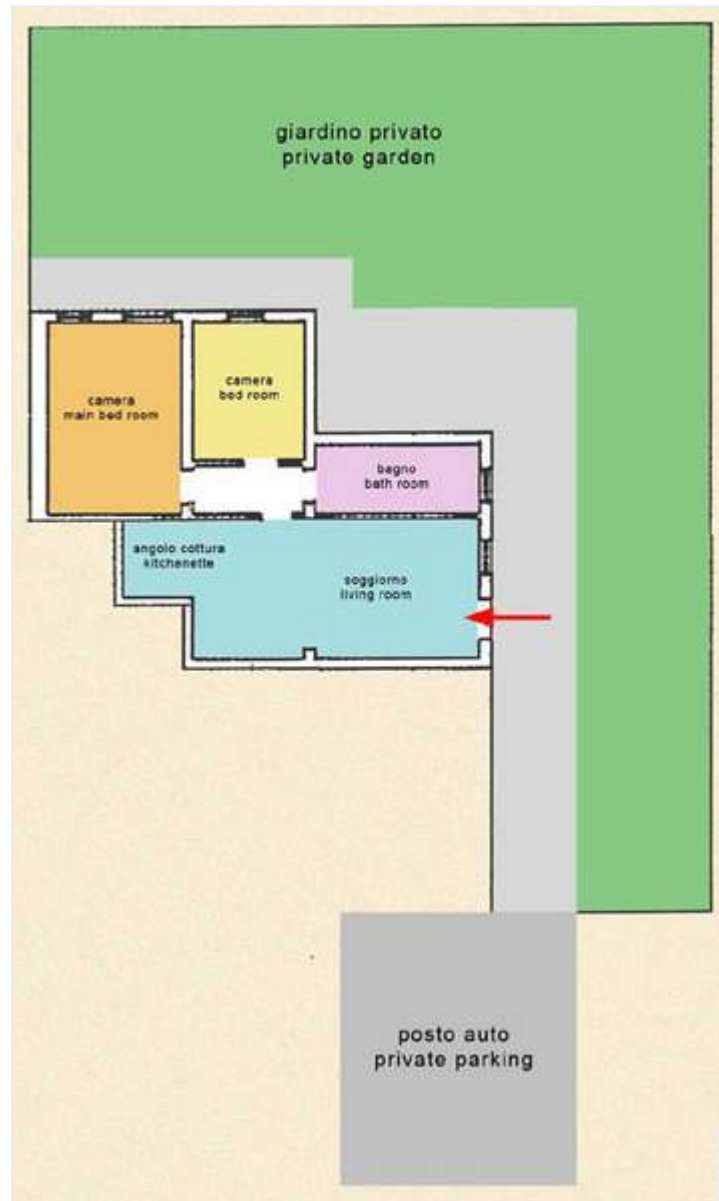

vista dal giardino/parco

vista dalla casa

Esterno

- **Superficie del terreno :**
300m²
- **Ambito esterno :**
Cortile privato, terreno chiuso, giardino 300m²
- **Attrezzature esterne :**
Tavolo da giardino, 6 sedia(e) da giardino, ombrellone

soggiorno

Piantina

Album fotografico - 1

vista dalla casa

vista dal giardino/parco

vista dal giardino/parco

soggiorno

Album fotografico - 2

camera principale

camera principale

piccola camera

piccola camera

bagno(i)

vista dalla casa

Localizzazione & Accesso

Coordinate GPS in gradi, minuti, secondi: Latitudine 45° 39'38.16"N - Longitudine 12°14'40.668"E ([Città](#))