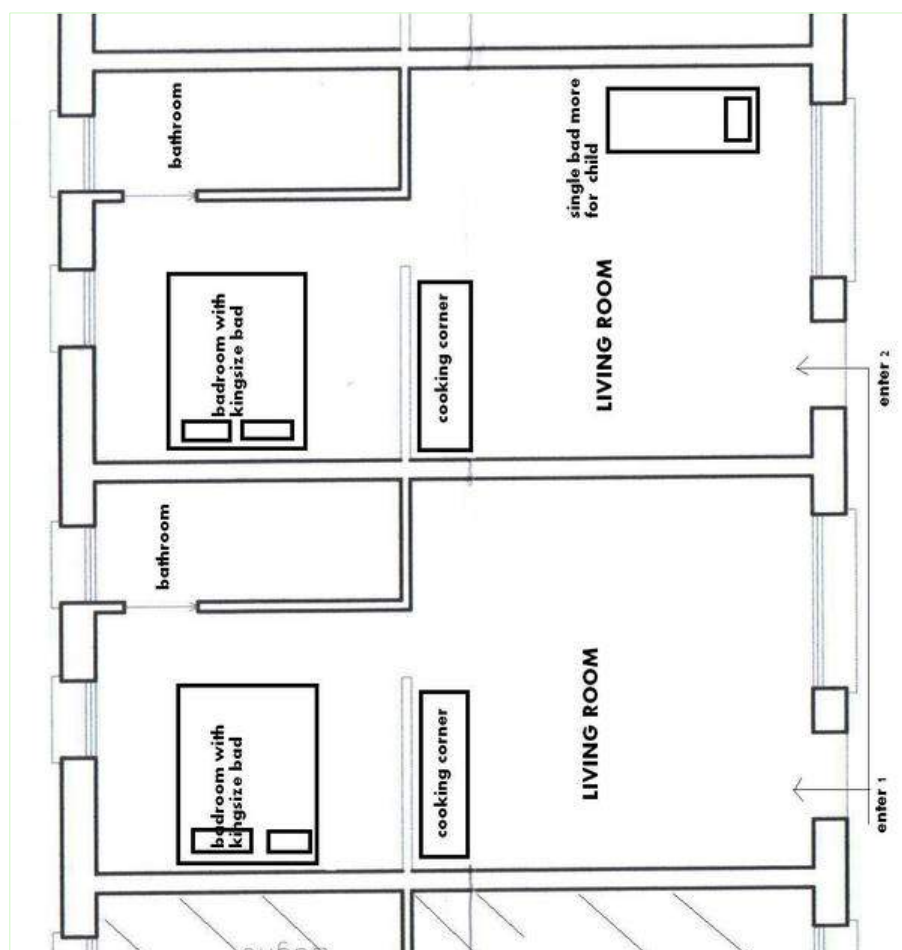

pergola

la casa

stagno

Esterno

- **Superficie del terreno :**
2 ha
- **Sistemazione esterna :**
Solarium 25m², pergola
- **Ambito esterno :**
Terreno chiuso 2 ha, giardino > 1000m², stagno
- **Attrezzature esterne :**
Ombrellone, 2 chaise(s) longue(s), 3 sedia sdraio, doccia esterna

animali da fattoria

Interno

- **Capacità di ospitalità :**
30 persona(e) - 20 adulti, 10 bambini
- **Superficie abitabile :**
600m²
- **Disposizione interna :**
20 camera(e) da letto, 20 bagno(i), 20 doccia, 20 WC, soggiorno 15m², angolo cottura, sala da pranzo, angolo cottura, reception, lavanderia
- **Posto(i) letto(i) :**
20 letto(i) matrimoniale(i), 4 divano(i) letto 1 pers, 2 letto (i) bambino, 6 possibilità letto(i) supplementare(i)
- **Confort :**
TV, fax, accesso internet, accesso internet banda larga, armadio, asciugacapelli, scaldia asciugamani, integralmente climatizzato, riscaldamento centrale, tende, tende, cancello telecomandato
- **Attrezzatura domestica :**
Stoviglie/posate, utensili e batteria da cucina, caffettiera, spremiagrumi, piastra di cottura elettrica, forno microonde, cappa aspirante, frigorifero, congelatore, lavatrice, asciugatrice, aspirapolvere, ferro da stiro, asse da stiro

vista dalla camera

Piantina

Album fotografico - 1

la casa

pergola

l'appartamento

Album fotografico - 2

stagno