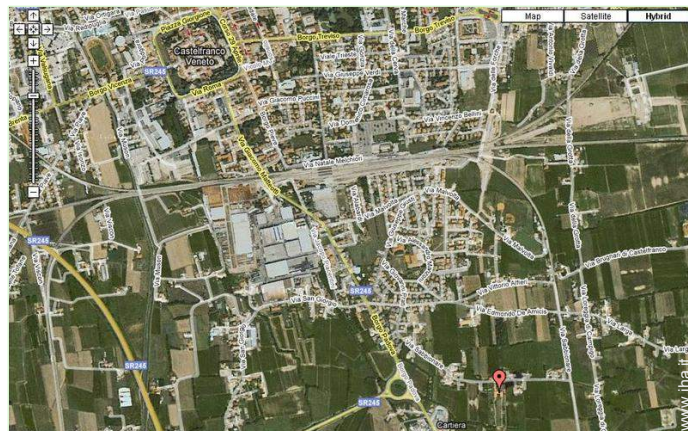

Cartina stradale

Localizzazione & Accesso

Coordinate GPS in gradi, minuti, secondi: Latitudine 45° 40'16.932"N - Longitudine 11°55'43.572"E ([Città](#))

Indirizzo

→ Via Sabbionare 28
31033 Castelfranco Veneto

● **Autostrada (uscita) Treviso sud**

→ Silea, Provincia di Treviso, Veneto, Italia
→ Distanza : 28km
→ Tempo : 30'

● Venezia : Distanza : 40km

● Asolo : Distanza : 15km

● Bassano del Grappa : Distanza : 20km