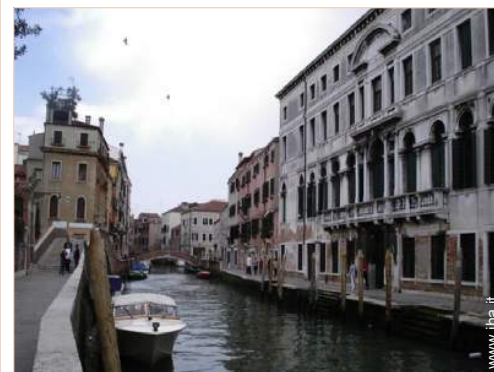

Casa sul canale di Charme