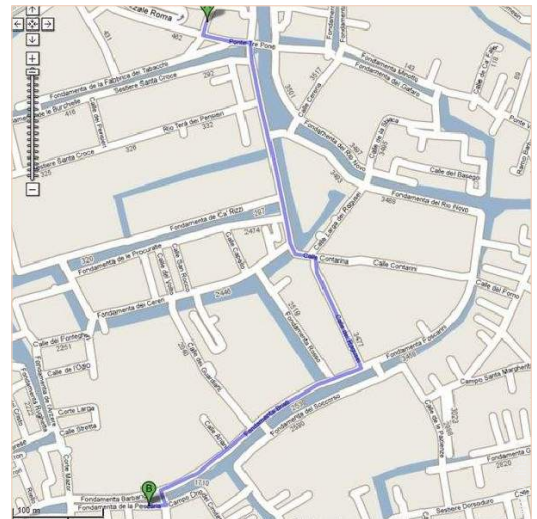

Localizzazione & Accesso

Coordinate GPS in gradi, minuti, secondi: Latitudine 45°25'57.35"N - Longitudine 12°19'7.2"E (Abitazione)

Indirizzo

→ Dorsoduro 1749 - 30123
30100 Venezia

● **Aeroporto Venice Marco Polo**

→ Venezia, Provincia di Venezia, Veneto, Italia

→ Distanza : 15km
→ Tempo : 20'

● **Autostrada (uscita) A4 da Milano a Venezia**

→ Milano, Provincia di Milano, Lombardia, Italia

→ Distanza : 280km
→ Tempo : 2h45'

● Padova : Distanza : 36km

● Verona : Distanza : 110km

● Cortina d'Ampezzo : Distanza : 150km

Contatti

Cognome Sig.ra ROMANO Giovanna
1749VENICEMAR

Indirizzo Dorsoduro 1749

Città 30123 VENEZIA

Paese Italia