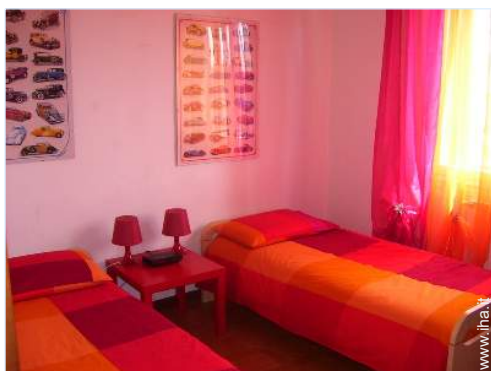

camera per ragazzi

Ambiente & localizzazione

Città

Pesca

Cultura

Tempo libero

- Attività tempo libero a meno di 20 km / 12 miglia :

Luogo per bagnarsi, Pedalò, immersione, sci nautico, windsurf, vela, tennis, escursione in barca, rollers/pattini a rotelle (circuiti), basket ball, pesca, campo di bocce

- Assistenza :

Scuola di vela, scuola di immersione, scuola di tennis

- Attrazioni e relax :

Bar/pub, discoteca, ristorante, cinema, parco e giardino, centro storico, museo, teatro, festival, casino, centro benessere, centro di bellezza, centro di fitness

Ambiente

- Località :

- Pista di pattinaggio 1km
- Mare/oceano 10km
- Spiaggia 10km
- Piscina pubblica 1km
- Campo da tennis pubblico 3km
- Centro nautico 4km
- Marina 2,5km
- Scalo di alaggio per la barca 3km

- Comodità :

- Centro città 1,5km
- Fermata/stazionamento bus 500m
- Panetteria 300m
- Supermercato 800m
- Ufficio postale 1,5km
- Banca 1km
- Farmacia 1km
- Medico 500m
- Ospedale 4km