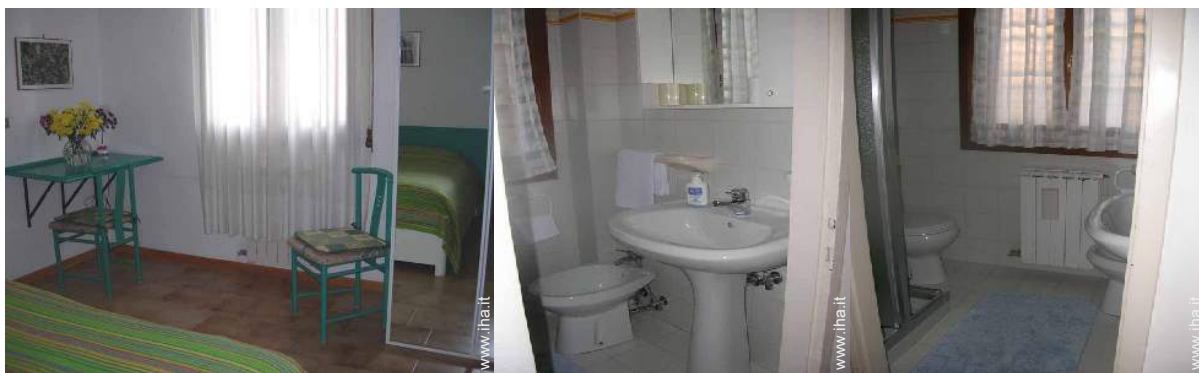

sistemazione interna

Esterno

- Sistemazione esterna :
Balcone 2m²

camera

Interno

- Capacità di ospitalità :
4 persona(e) - 4 adulti
- Superficie abitabile :
50m²
- Disposizione interna :
1 camera(e), 1 camera(e) da letto, 1 bagno (i), 1 doccia, 1 WC, soggiorno 25m², angolo cottura, angolo pranzo, angolo cottura
- Posto(i) letto(i) :
1 letto(i) matrimoniale(i), 1 divano(i) letto 2 pers, 1 letto(i) pieghevole
- Confort :
TV, sistema hi-fi, presa per antenna tv, wifi (accesso ad internet senza filo), armadio, armadietto, radio sveglia, asciugacapelli, zanzariera per finestre, ventilatore, riscaldamento centrale, tende, doppio vetro
- Attrezzatura domestica :
Stoviglie/posate, utensili e batteria da cucina, caffettiera, macchina per il caffè espresso, tostiera, spremiagrumi, cucina a gas, forno microonde, frigorifero, lavatrice, aspirapolvere, ferro da stiro, asse da stiro

divano(i) letto 2 pers

sistemazione interna

camera

Album fotografico - 2

camera

bagno(i)

bagno(i)

vista dal balcone