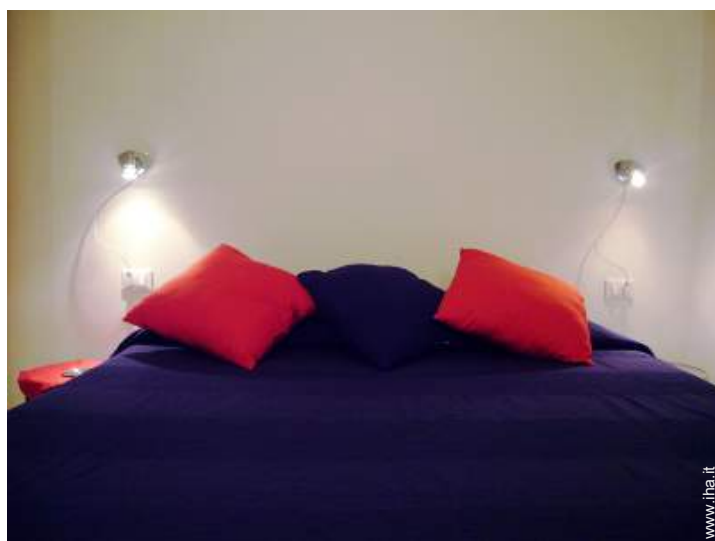

Album fotografico - 2