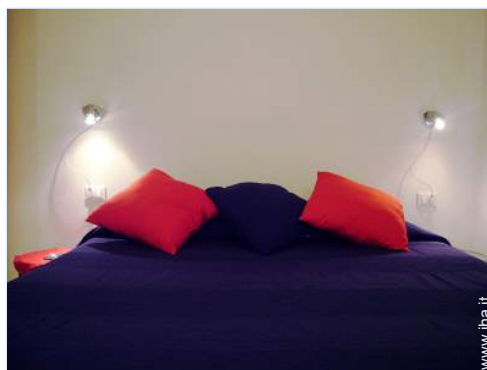

Informazioni utili

- Informazioni utili
  Bambini benvenuti
  Animali ammessi
  Copertura telefonia mobile
  Acqua : calda/fredda
  Tensione elettrica : 220-240V / 50Hz
  Alimentazione elettrica : generatore individuale