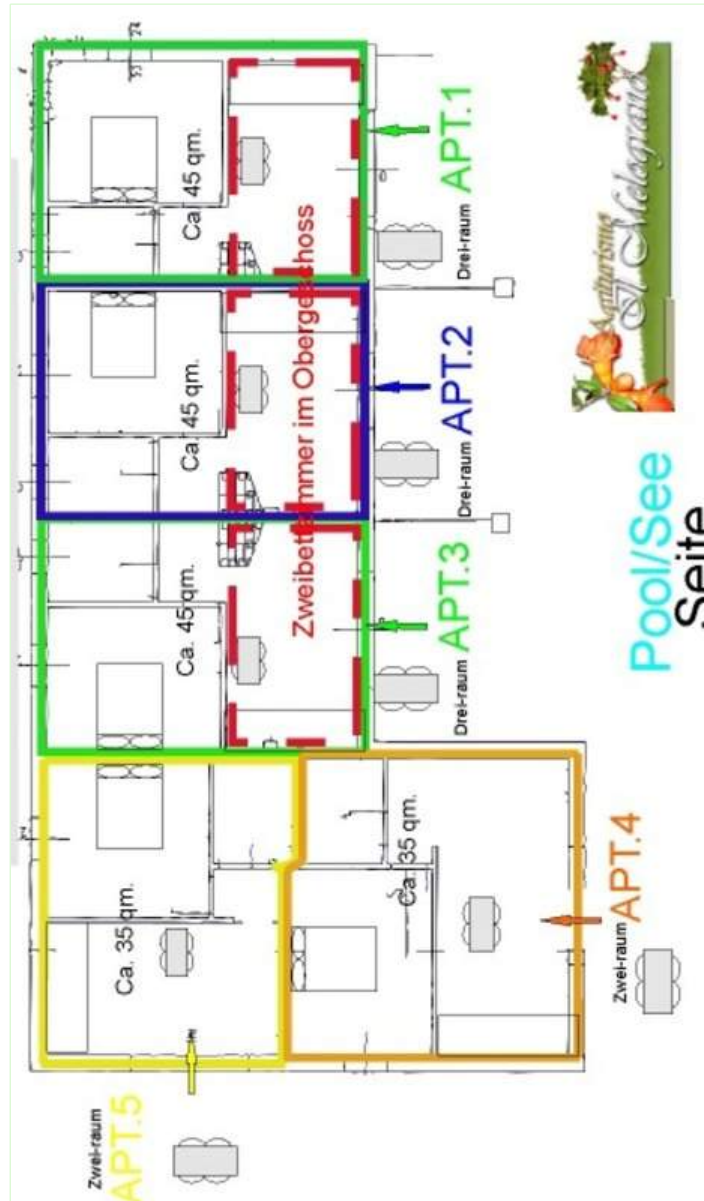

- **Disposizione interna :**

3 camera(e), 1 camera(e) da letto, 1 bagno (i), 1 doccia, 1 WC, soggiorno 11m², cucinotto, angolo pranzo, angolo cottura, patio, veranda

- **Posto(i) letto(i) :**

1 letto(i) matrimoniale(i), 2 letto(i) singolo(i), 1 possibilità letto(i) supplementare(i)

Acqua : calda/fredda

Tensione elettrica : 220-240V / 50Hz

soggiorno

Piantina

www.ih.it

Nr. annuncio 74373

www.ih.it

Internet
Holiday
Ads