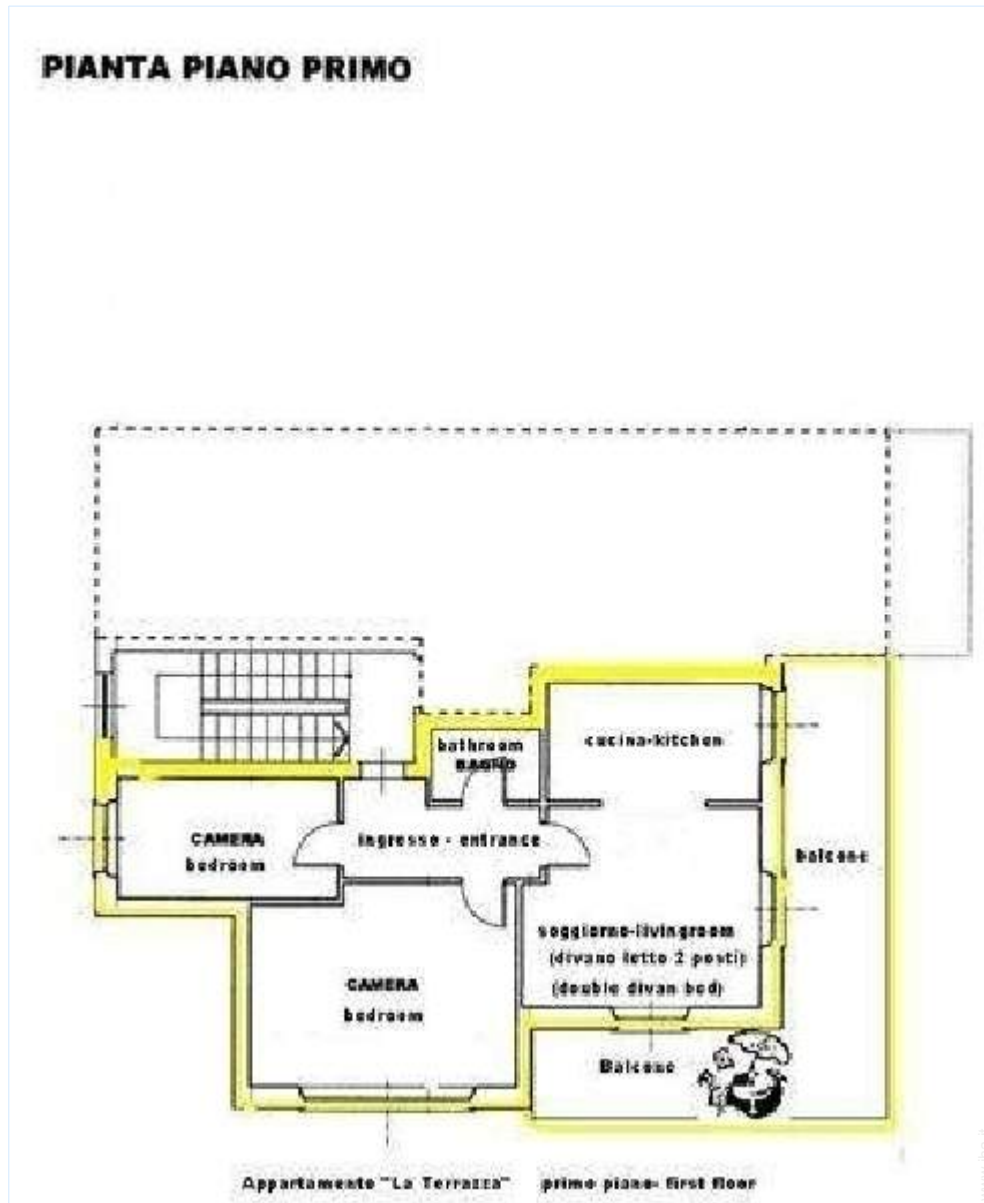

piccola camera

camera

cucina

Interno

- **Capacità di ospitalità :**
6 persona(e)
- **Superficie abitabile :**
70m²
- **Disposizione interna :**
2 camera(e) da letto, 1 bagno(i), 1 doccia, 1 WC, soggiorno 16m², cucina indipendente
- **Posto(i) letto(i) :**
2 letto(i) matrimoniale(i), 2 letto(i) queen-size (s), 2 divano(i) letto 2 pers
- **Confort :**
TV, armadio, asciugacapelli, ventilatore a pale da soffitto, riscaldamento centrale, tende
- **Attrezzatura domestica :**
Stoviglie/posate, utensili e batteria da cucina, caffettiera, bollitore elettrico, tostiera, cucina a gas, forno microonde, frigorifero, congelatore, lavatrice

Esterno

- **Superficie del terreno :**
600m²
- **Sistemazione esterna :**
Terrazzo 20m², tenda tradizionale
- **Ambito esterno :**
Giardino 300m²
- **Attrezzature esterne :**
6 chaise(s) longue(s)

Servizi

vista dal terrazzo

Piantina

Album fotografico - 1

camera

piccola camera

soggiorno

cucina

vista dal terrazzo