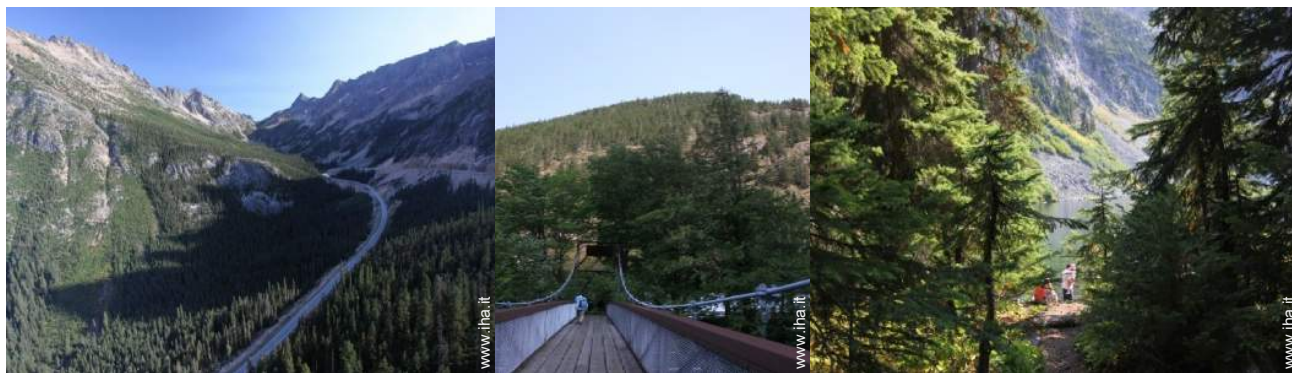

Album fotografico - 3